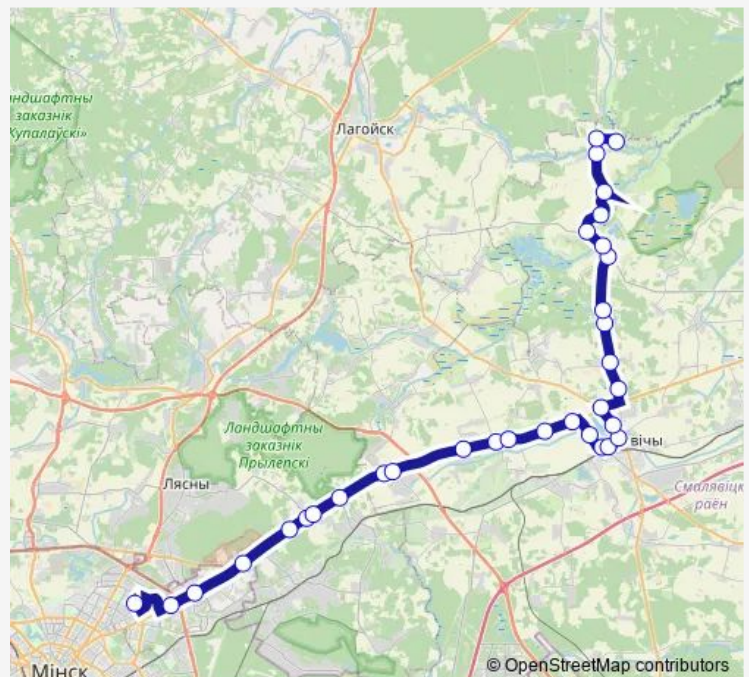

Дамашаны

Дзінараўка

Новае Жыццё

Высокая Горка

Крыніца (часова ліквідавана)

Уборкі

АС Смальявічы

Школа № 2

Дом быта

Спту

Паварот на Смальявічы

Route schedule

ДС Славинского (пригород) — Сутокі

Monday	06:40-12:30
Tuesday	06:40-12:30
Wednesday	06:40-12:30
Thursday	06:40-12:30
Friday	06:40-12:30
Saturday	06:40-12:30
Sunday	06:40-12:30

Route info

Direction: ДС Славинского (пригород)

Stops: 33

Trip Duration: 1 hour 51 min

■ 410 (Минск - Сутоки)

Кривая Бяроза

Куркава

Вялікая Каменка

Direction: Сутокі

Stops: 33

Trip Duration: 1 hour 50 min

Каралёў Стан-2

Каралёў Стан-1

Жукаў Луг-2

Военная академия

ст.м. Уручье