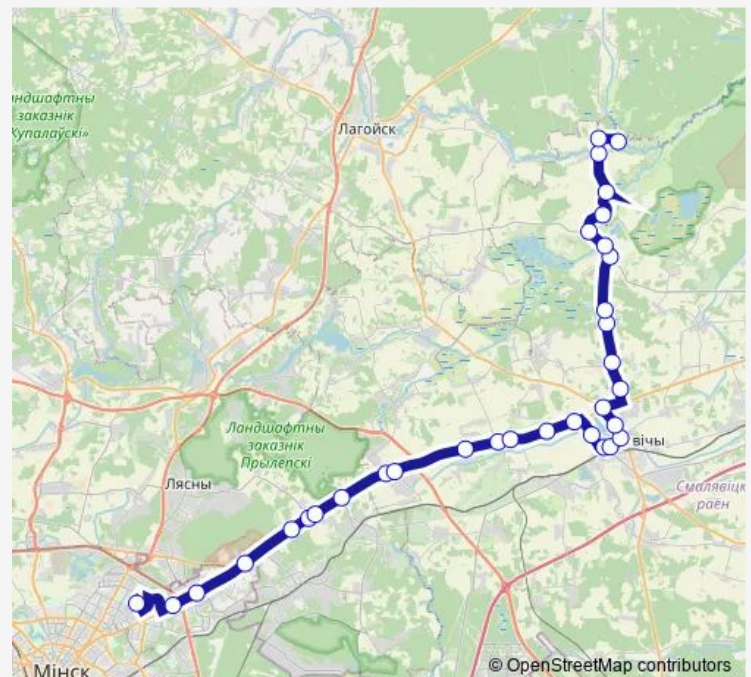

Дамашаны

Дзінараўка

Новае Жыццё

Высокая Горка

Крыніца (часова ліквідавана)

Уборкі

АС Смальявічы

Школа № 2

Дом быта

Спту

Паварот на Смальявічы

Route schedule

ДС Славинского (пригород) — Сутокі

Monday	06:40-12:30
Tuesday	06:40-12:30
Wednesday	06:40-12:30
Thursday	06:40-12:30
Friday	06:40-12:30
Saturday	06:40-12:30
Sunday	06:40-12:30

Route info

Direction: ДС Славинского (пригород)

Stops: 33

Trip Duration: 1 hour 51 min

■ 410 (Минск - Сутоки)

Кривая Бяроза

Куркава

Вялікая Каменка

Direction: Сутокі

Stops: 33

Trip Duration: 1 hour 50 min

Каралёў Стан-2

Каралёў Стан-1

Жукаў Луг-2

Военная академия

ст.м. Уручье