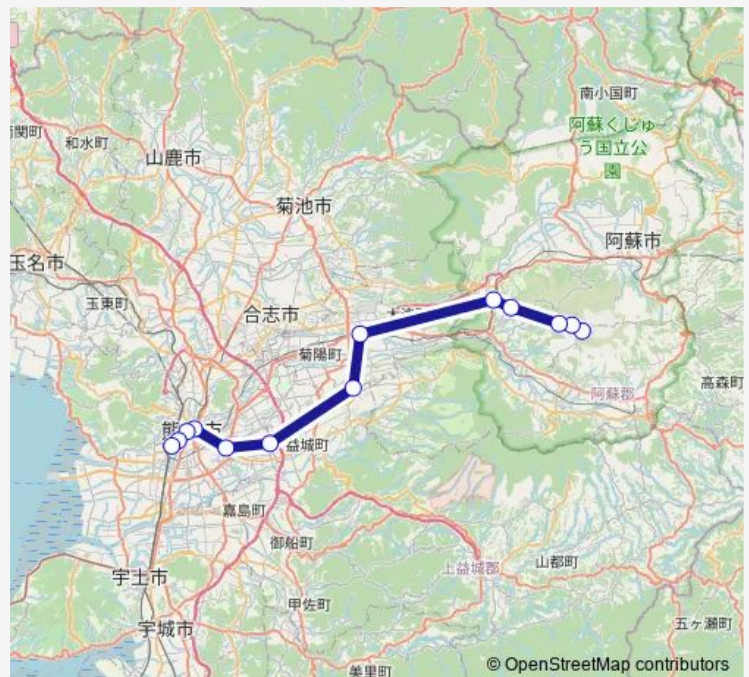

Bus 特急：阿蘇山上ターミナル→阿蘇くまもと空港～ 県庁前→熊本駅前

[Go to website](#)

Direction

阿蘇山上ターミナル — 熊本駅前

13 stops

[Open route schedule](#)

阿蘇山上ターミナル

ヘリポート前

草千里阿蘇火山博物館前

阿蘇ファームランド

火の山温泉どんどこ湯

大津駅（南口）

阿蘇くまもと空港

益城インター口

熊本県庁前

通町筋

桜町バスターミナル

Anaクラウンプラザホテル熊本ニユースカイ

熊本駅前

Route schedule

阿蘇山上ターミナル — 熊本駅前

Monday	16:00
Tuesday	16:00
Wednesday	16:00
Thursday	16:00
Friday	16:00
Saturday	16:00
Sunday	16:00

Route info

Direction: 阿蘇山上ターミナル

Stops: 13

Trip Duration: 1 hour 59 min

■ 特急：阿蘇山上ターミナル→阿蘇くまもと空港～県庁前 →熊本駅前 BusMaps