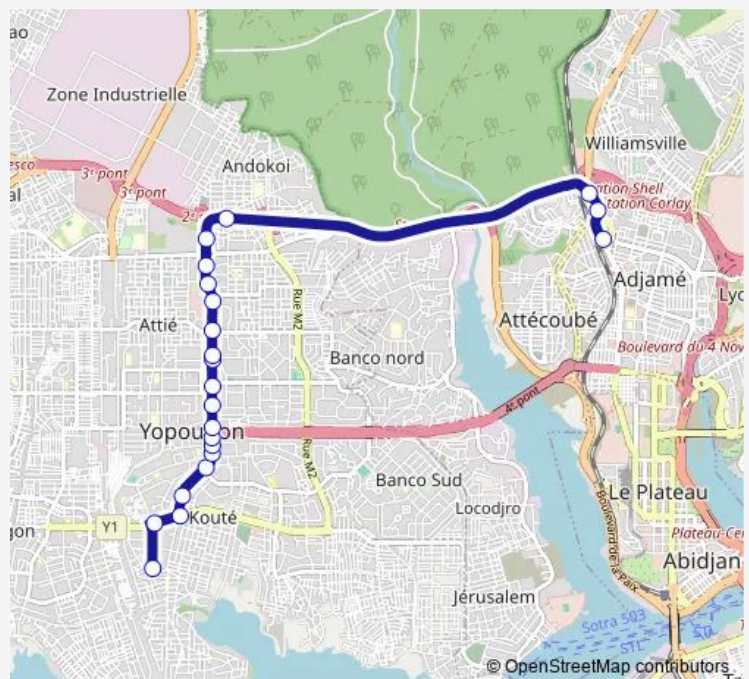

### Route schedule

Adjamé Nouvelle Gare — Yopougon Iges

Monday 06:00

Tuesday 06:00

Wednesday 06:00

Thursday 06:00

Friday 06:00

Saturday 06:00

### Route info

Direction: Adjamé Nouvelle Gare

Stops: 14

Trip Duration: 0 hour 31 min

■ gbaka : Yopougon Iges ↔ Adjame mosquée en bas du pont

BusMaps

## Direction

Yopougon Iges — Ran

22 stops

[Open route schedule](#)

Yopougon Iges

Pharmacie Akadjoba

Rond-point du Palais de justice

Yopougon Palais