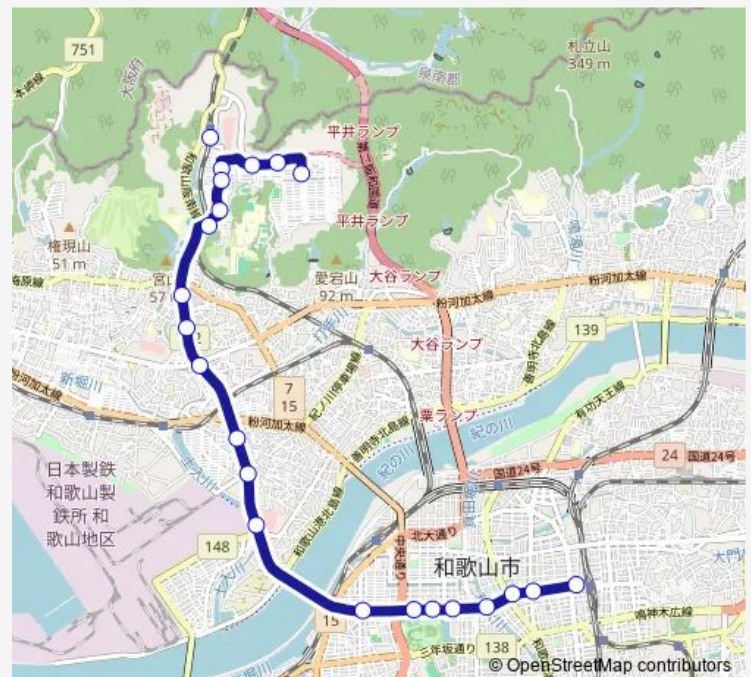

貴志

大学口

西二番丁

西三番丁

西四番丁

和歌山大学前駅

西五番丁

東一番丁

東二番丁北

Route schedule

J r 和歌山駅 — 東二番丁北

Monday	06:32
Tuesday	06:32
Wednesday	06:32
Thursday	06:32
Friday	06:32
Saturday	07:04
Sunday	07:04

Route info

Direction: J r 和歌山駅

Stops: 21

Trip Duration: 0 hour 34 min

■ 藤戸線 【372】

Direction

東二番丁北 — J r 和歌山駅

22 stops

[Open route schedule](#)

東二番丁北

東一番丁

西五番丁

Thursday 06:14-07:06

Friday 06:14-07:06

Saturday 07:10-07:41

Sunday 07:41

Route info

Direction: 東二番丁北

Stops: 22

Trip Duration: 0 hour 34 min