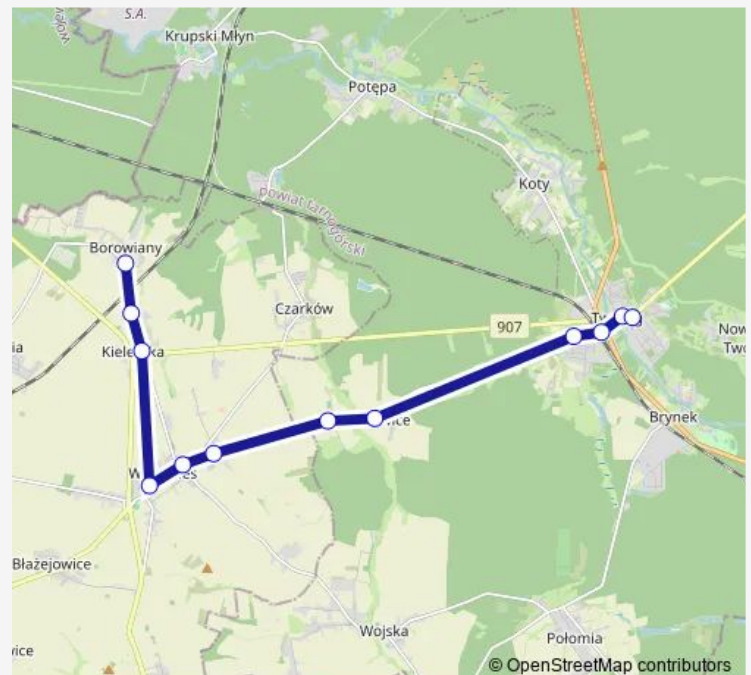

Świniowice Skrzyżowanie

Świniowice Osiedle

Wielowieś Kościelna

Wielowieś Kościół

Wielowieś Młyn

Kieleczka

Kieleczka Przejazd Kolejowy [nż]

Raduń

Thursday 05:48

Friday 05:48

Saturday —

Sunday —

Route info

Direction: Tworóg Kościół

Stops: 15

Trip Duration: 0 hour 27 min

Direction

Tworóg Kościół — Raduń

12 stops

[Open route schedule](#)

Tworóg Kościół

Tworóg Zamek

Tworóg Dworzec Pkp

Tworóg Gminny Ośrodek Kultury

Świniowice Skrzyżowanie

Świniowice Osiedle

Wielowieś Kościelna

Wielowieś Kościół

Wielowieś Centrum Przesiadkowe

Kieleczka

Kieleczka Przejazd Kolejowy [nż]

Raduń