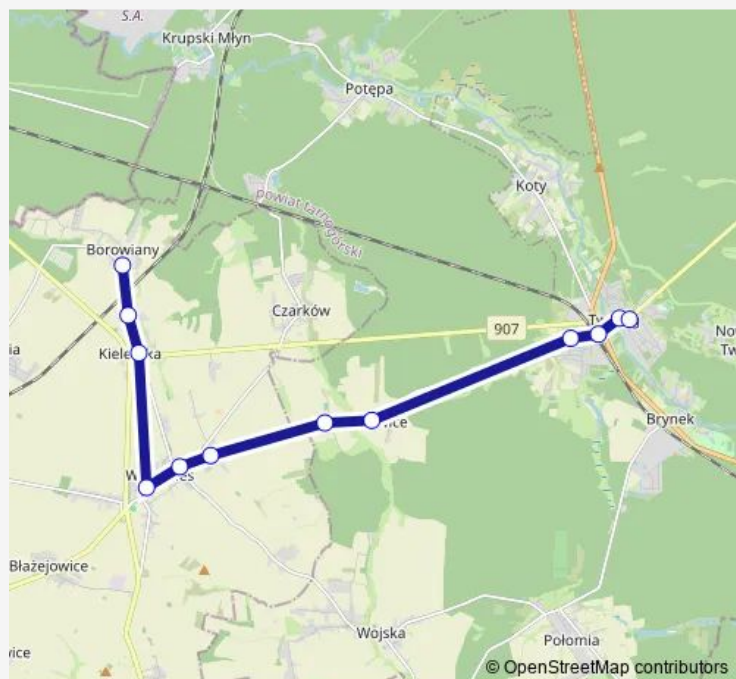

Świniowice Skrzyżowanie

Świniowice Osiedle

Wielowieś Kościelna

Wielowieś Kościół

Wielowieś Młyn

Kieleczka

Kieleczka Przejazd Kolejowy [nż]

Raduń

Thursday 05:48

Friday 05:48

Saturday —

Sunday —

Route info

Direction: Tworóg Kościół

Stops: 15

Trip Duration: 0 hour 27 min

Direction

Tworóg Kościół — Raduń

12 stops

[Open route schedule](#)

Tworóg Kościół

Tworóg Zamek

Tworóg Dworzec Pkp

Tworóg Gminny Ośrodek Kultury

Świniowice Skrzyżowanie

Świniowice Osiedle

Wielowieś Kościelna

Wielowieś Kościół

Wielowieś Centrum Przesiadkowe

Kieleczka

Kieleczka Przejazd Kolejowy [nż]

Raduń