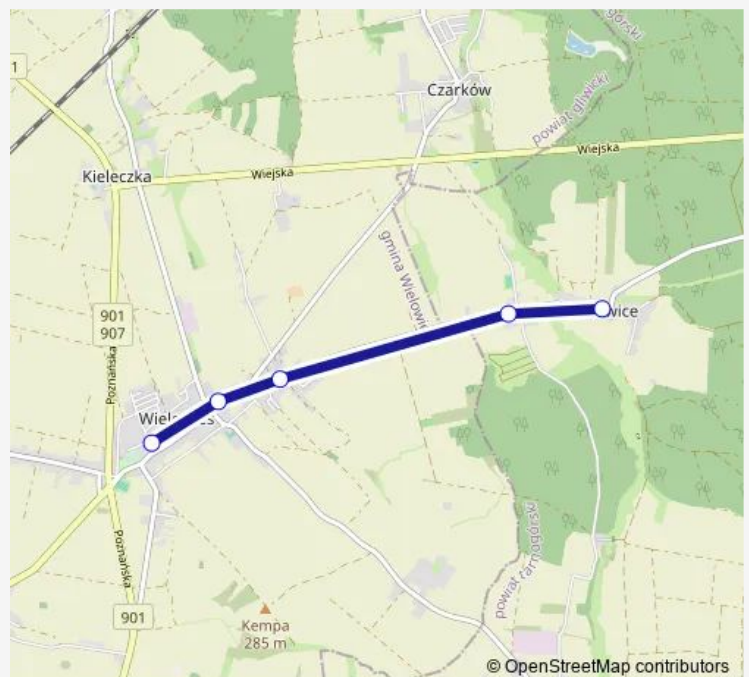

DirectionWielowieś Centrum Przesiadkowe — Świniowice
Skrzyżowanie

5 stops

[Open route schedule](#)

Wielowieś Centrum Przesiadkowe

Wielowieś Kościół

Wielowieś Kościelna

Świniowice Osiedle

Świniowice Skrzyżowanie

Route schedule

Wielowieś Centrum Przesiadkowe — Świniowice
Skrzyżowanie

Monday	16:24-20:55
Tuesday	16:24-20:55
Wednesday	16:24-20:55
Thursday	16:24-20:55
Friday	16:24-20:55
Saturday	—
Sunday	—

Route info

Direction: Wielowieś Centrum Przesiadkowe

Stops: 5

Trip Duration: 0 hour 9 min

Direction

Wielowieś Centrum Przesiadkowe — Świniowice Skrzyżowanie

5 stops

[Open route schedule](#)

Wielowieś Centrum Przesiadkowe

Wednesday 06:15

Thursday 06:15

Friday 06:15

Saturday —

Sunday —

Route info

Direction: Wielowieś Centrum Przesiadkowe

Stops: 5