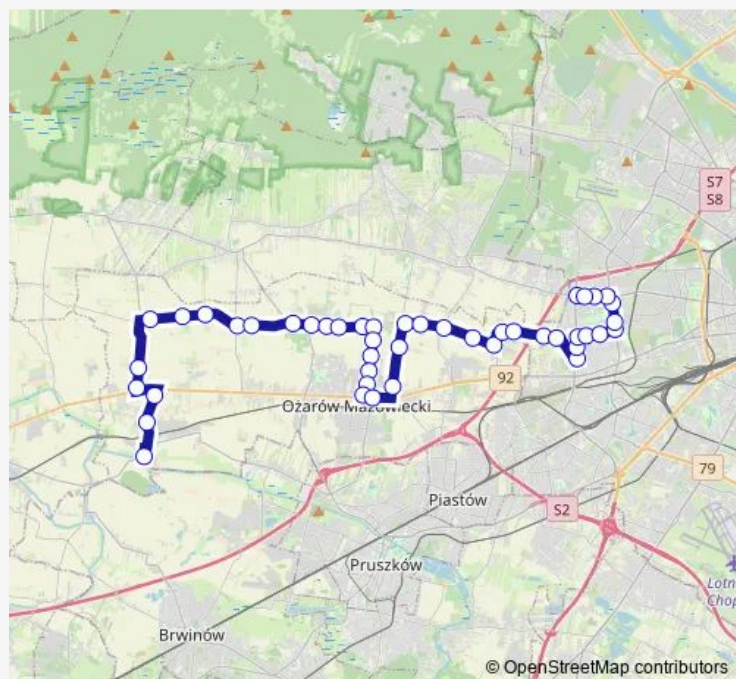

Szeligi Kalinowa Droga

Route schedule

Ożarów Mazowiecki Parkowa — Os. Górczewska

Monday 05:55-23:10

Tuesday 05:55-23:10

Wednesday 05:55-23:10

Thursday 05:55-23:10

Friday 05:55-23:10

Saturday —

Sunday —

Route info

Direction: Ożarów Mazowiecki Parkowa

Stops: 36

Trip Duration: 0 hour 52 min

Szeligi Jesionowa

Szeligowska-Wiadukt

Czummy

Metro Bemowo

Klemensiewicza

Os. Górczewska

Os. Górczewska

Direction

Os. Górczewska — Wolica k. Płochocina

41 stops