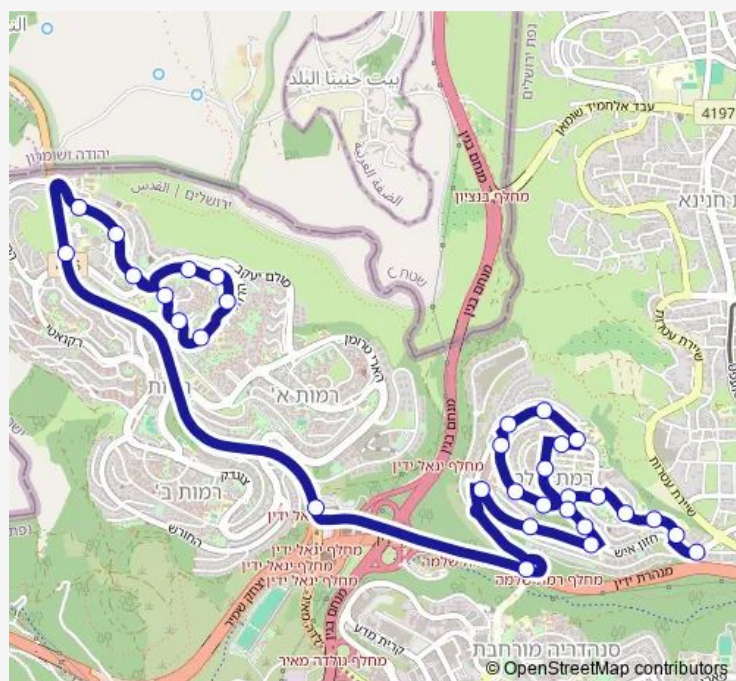

צומת רמות/גולדה

### Route schedule

חזון איש/מסוף רמת שלמה — ולנשטיין/קהילת אונגוואר

Monday	06:45
Tuesday	06:45
Wednesday	06:45
Thursday	06:45
Friday	06:45
Saturday	—
Sunday	06:45

### Route info

Direction: חזון איש/מסוף רמת שלמה

Stops: 31

Trip Duration: 0 hour 30 min

743 — חזון איש/מסוף רמת שלמה-ירושלים->ולנשטיין/קהילת אונגוואר-ירושלים-#1

שדרות גולדה מאיר/יצחק מירסקי

מינץ/רובין

מינץ/שיף מזרח