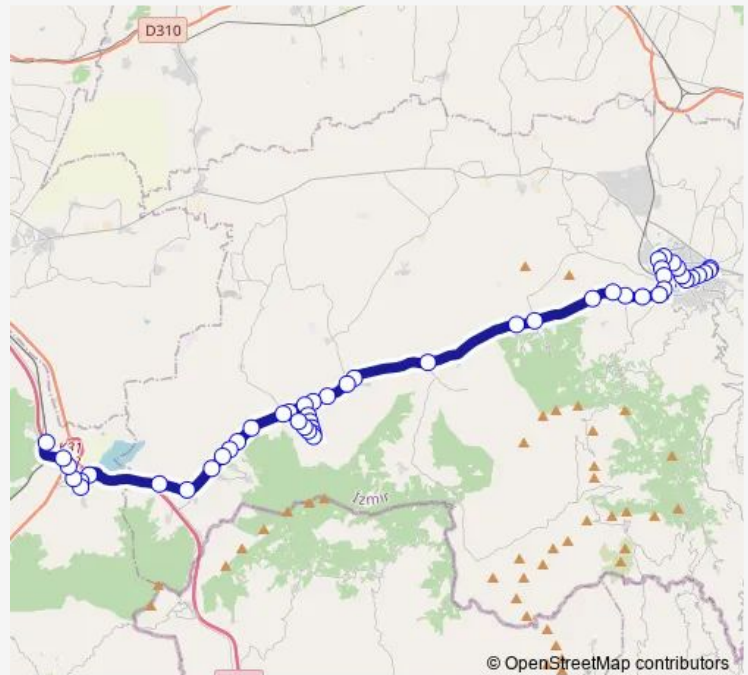

Tire Fabrika

Tarihi Çavuş Çeşmesi

Çayırılı

Route schedule

Tire Terminal İçi — Belevi İstasyon

Monday 06:40-19:00

Tuesday 06:40-19:00

Wednesday 06:40-19:00

Thursday 06:40-19:00

Friday 06:40-19:00

Saturday 06:40-19:00

Sunday —

Route info

Direction: Tire Terminal İçi

Stops: 51

Trip Duration: 1 hour 46 min

743 — Tire - Belevi İzban

BusMaps

Akçaşehir

Alaylı Yolu

Kurşak Yolu

Zeytin Dalı

Çayırılı

Büyükkale Çıkış

Trip Duration: 1 hour 33 min

Çayırılı

Zeytin Dalı

Kurşak Yolu

Alaylı Yolu

Akçaşehir

Çayırılı

Tarihi Çavuş Çeşmesi