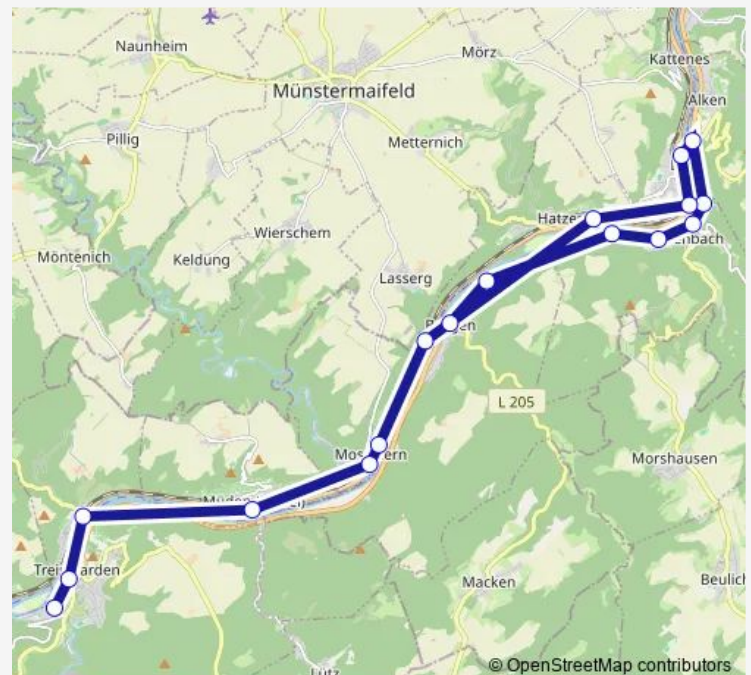

Moselkern Moselanlagen

Moselkern Seilerstraße

Hatzenport Bischofstein

Hatzenport Alte Schule

Löf Bf

Löf Alte Moselstraße

Alken Löfer Brücke

Brodembach Niederbach

Tuesday 06:38-20:38

Wednesday 06:38-20:38

Thursday 06:38-20:38

Friday 06:38-20:38

Saturday 08:38-20:38

Sunday 08:38-20:38

Route info

Direction: Treis-Karden Am Laach

Stops: 17

Trip Duration: 0 hour 38 min

Direction

Burgen (Mosel) Marktplatz — Treis-Karden Am Laach

17 stops

[Open route schedule](#)

Burgen (Mosel) Marktplatz

Burgen (Mosel) Untermark

Brodenbach Brißbachtal

Brodenbach Hafen

Brodenbach Marktplatz

Brodenbach Niederbach

Alken Löfer Brücke

Löf Alte Moselstraße

Löf Bf

Hatzenport Alte Schule