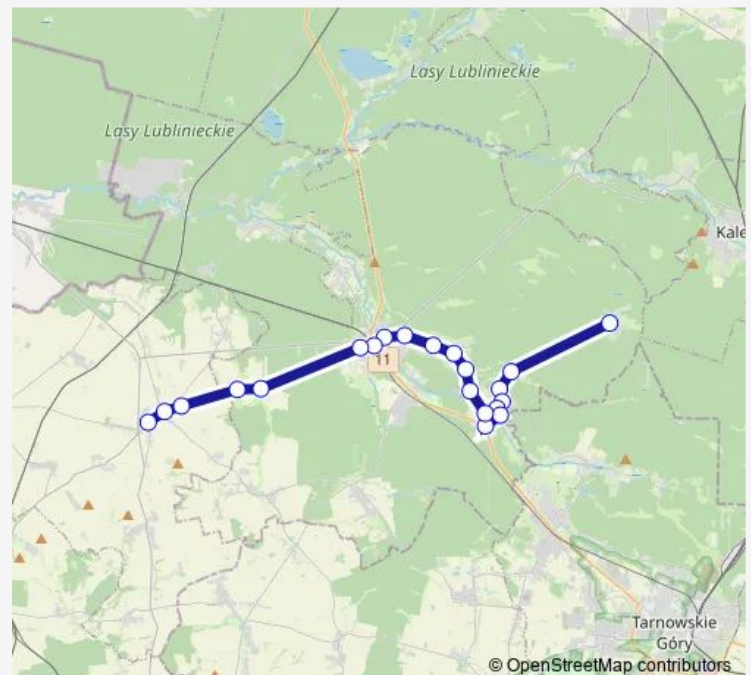

Mikołeska

Route schedule

Wielowieś Centrum Przesiadkowe — Mikołeska

Monday —

Tuesday 10:30-15:20

Wednesday 10:30-15:20

Thursday —

Friday —

Saturday 10:30-15:20

Sunday 10:30-15:20

Route info

Direction: Wielowieś Centrum Przesiadkowe

Stops: 21

Trip Duration: 0 hour 43 min

Direction

Mikołeska — Wielowieś Centrum Przesiadkowe

21 stops

[Open route schedule](#)

Mikołeska

Kolonia Osiek

Boruszowice Cmentarz

Boruszowice Traugutta

Boruszowice Szkoła

Boruszowice Sklep

—

Friday

—

Saturday

06:27-19:30

Sunday

06:27-19:30

Route info