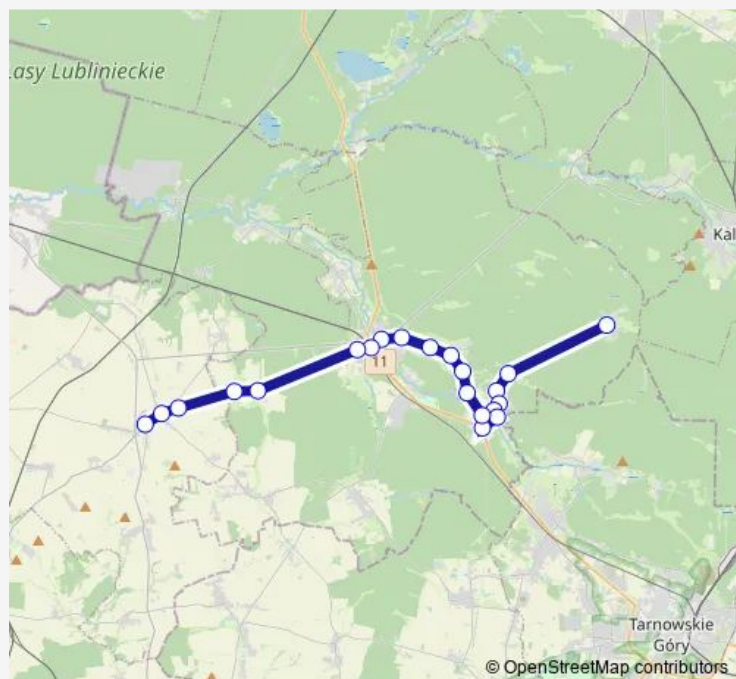

### Route schedule

Wielowieś Centrum Przesiadkowe — Mikołeska

Monday —

Tuesday 10:30-15:20

Wednesday 10:30-15:20

Thursday —

Friday —

Saturday 10:30-15:20

### Route info

Direction: Wielowieś Centrum Przesiadkowe

Stops: 21

Trip Duration: 0 hour 43 min

## Direction

Mikołeska — Wielowieś Centrum Przesiadkowe

21 stops

[Open route schedule](#)

Mikołeska

Kolonia Osiek

Boruszowice Cmentarz

Boruszowice Traugutta