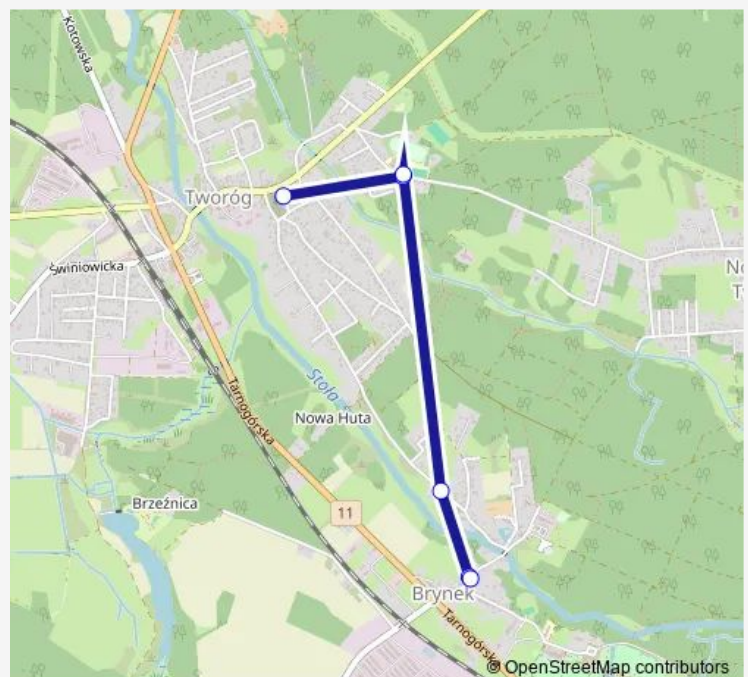

Saturday —

Sunday —

Route info

Direction: Brynek Zamkowa

Stops: 5

Trip Duration: 0 hour 8 min

■ 743

Direction

Tworóg Kościół — Brynek Zamkowa

4 stops

[Open route schedule](#)

Tworóg Kościół

Brynek Wiejska

Brynek Zamkowa

Brynek Zamkowa

Route schedule

Monday 12:16-14:41

Tuesday 12:16-14:41

Wednesday 12:16-14:41

Thursday 12:16-14:41

Friday 12:16-14:41

Saturday —

Sunday —

Route info