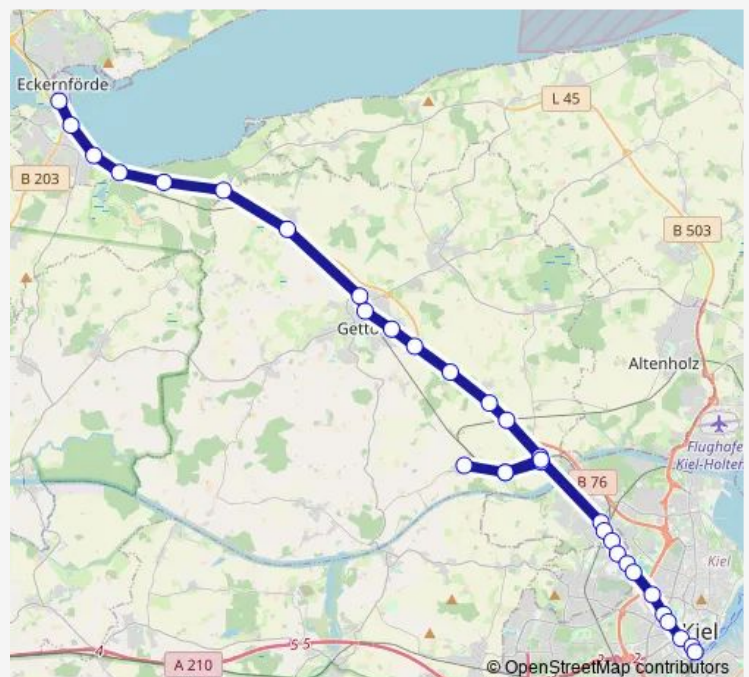

Kiel Nordmark-Sportfeld (Mare-Klinikum)

Kiel Eichhofstraße

Kiel Professor-Peters-Platz

Route schedule

Gettorf Grundschule — Kiel Zob

Monday 12:00-16:00

Tuesday 12:00-16:00

Wednesday 12:00-16:00

Thursday 12:00-16:00

Friday 12:00-16:00

Saturday —

Sunday —

Route info

Direction: Gettorf Grundschule

Stops: 25

Trip Duration: 0 hour 47 min

743

BusMaps

Kiel Arndtplatz

Kiel Exerzierplatz

Kiel Ziegelteich

Kiel Zob

Direction

Kiel Zob — Eckernförde Bahnhof/Zob

39 stops

[Open route schedule](#)

Kiel Zob

Kiel Ziegelteich

Kiel Exerzierplatz

Kiel Arndtplatz

Kiel Professor-Peters-Platz

Kiel Eichhofstraße