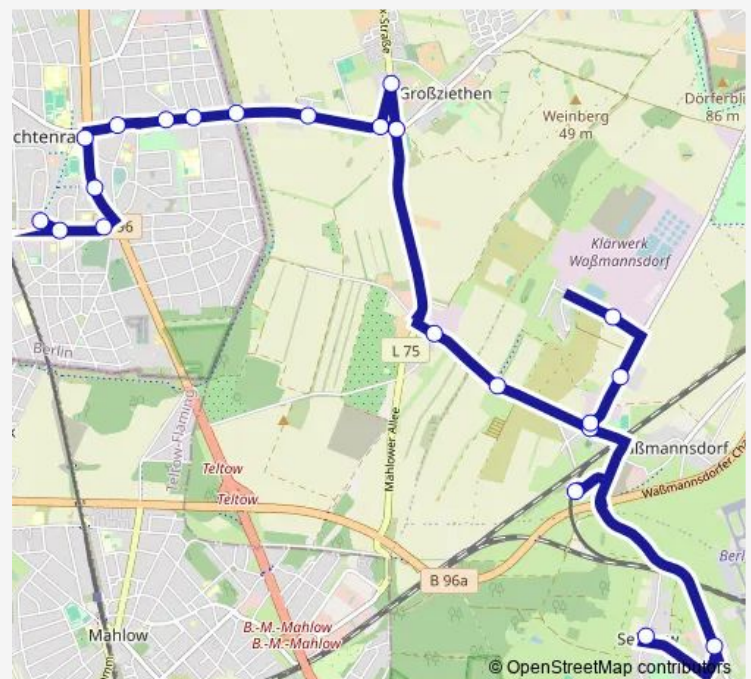

### Direction

Waßmannsdorf, Klärwerk — Selchow (LDS), Kirche

5 stops

[Open route schedule](#)

Waßmannsdorf, Klärwerk

Waßmannsdorf, Stadtgut

S Waßmannsdorf

Selchow (LDS), Walter-Rieseler-Str.

### Route schedule

Waßmannsdorf, Klärwerk — Selchow (LDS), Kirche

Monday 21:16-22:16

Tuesday 21:16-22:16

Wednesday 21:16-22:16

Thursday 21:16-22:16

Friday 21:16-22:16

Saturday —

### Route info

Direction: Waßmannsdorf, Klärwerk

Stops: 5

Trip Duration: 0 hour 13 min

## Route info

Direction: Riedingerstr. (Berlin)

Stops: 17

Trip Duration: 0 hour 26 min