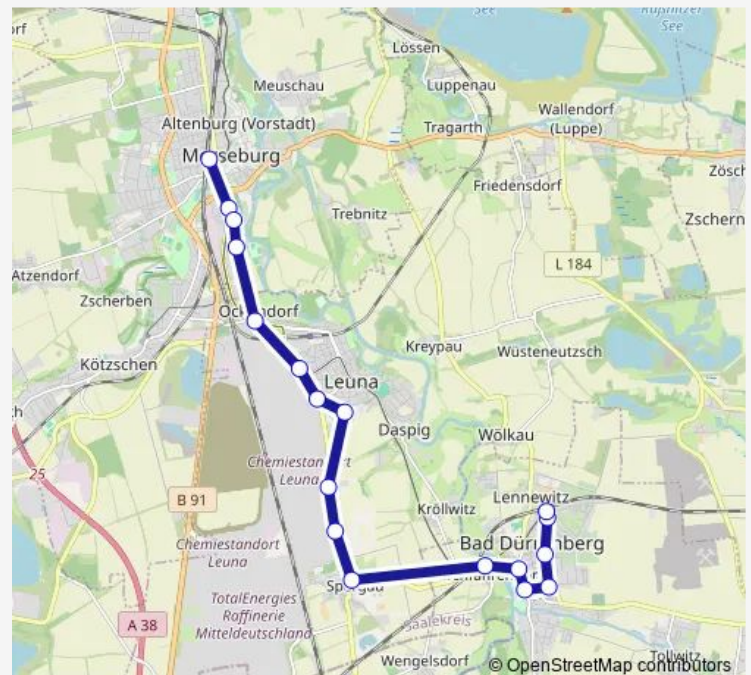

Direction

Merseburg, Zob — Bad Dürrenberg, Bahnhof (Tram/Bus)

18 stops

[Open route schedule](#)

Merseburg, Zob

Merseburg, Herweghstr.

Merseburg, Freiligrathstr.

Merseburg, Lessingstr.

Bad Dürrenberg, Gradierwerk

Bad Dürrenberg, Kurpark (Bus)

Bad Dürrenberg, Schladebacher Str.

Bad Dürrenberg, Heinrich-Heine-Str.

Bad Dürrenberg, Markt

Bad Dürrenberg, Bahnhof (Tram/Bus)

Route schedule

Merseburg, Zob — Bad Dürrenberg, Bahnhof (Tram/Bus)

Monday 11:40-18:40

Tuesday 17:40-18:40

Wednesday 11:40-18:40

Thursday 11:40-18:40

Friday 11:40-18:40

Saturday 17:40-18:40

Sunday 11:40-18:40

Route info

Direction: Merseburg, Zob

Stops: 18

Trip Duration: 0 hour 31 min

Direction

Bad Dürrenberg, Bahnhof (Tram/Bus) — Merseburg, Zob

19 stops

[Open route schedule](#)

Bad Dürrenberg, Bahnhof (Tram/Bus)