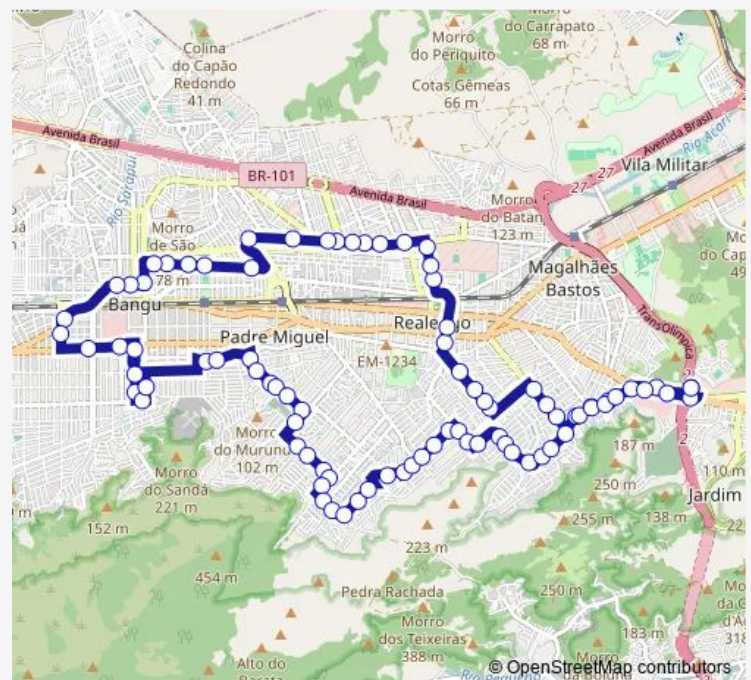

### Route schedule

Terminal Sulacap : Plataforma B (Ônibus Convencionais)  
 — Terminal Sulacap : Plataforma B (Ônibus Convencionais)

|           |       |
|-----------|-------|
| Monday    | 00:00 |
| Tuesday   | 00:00 |
| Wednesday | 00:00 |
| Thursday  | 00:00 |
| Friday    | 00:00 |
| Saturday  | 00:00 |
| Sunday    | 00:00 |

### Route info

Direction: Terminal Sulacap : Plataforma B (Ônibus Convencionais)

Stops: 86

Trip Duration: 1 hour 7 min

743 — Terminal Sulacap - Bangu

Curitiba

Albert Schweitzer

Nilópolis