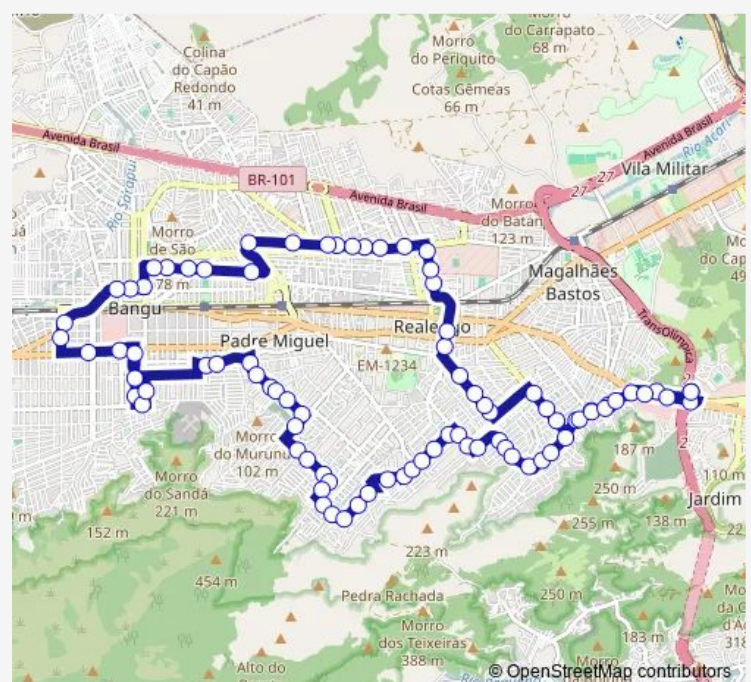

### Route schedule

Terminal Sulacap : Plataforma B (Ônibus Convencionais)  
 — Terminal Sulacap : Plataforma B (Ônibus Convencionais)

Monday	00:00
Tuesday	00:00
Wednesday	00:00
Thursday	00:00
Friday	00:00
Saturday	00:00
Sunday	00:00

### Route info

Direction: Terminal Sulacap : Plataforma B (Ônibus Convencionais)

Stops: 86

Trip Duration: 1 hour 17 min

743 — Terminal Sulacap - Bangu

Curitiba

Albert Schweitzer

Nilópolis