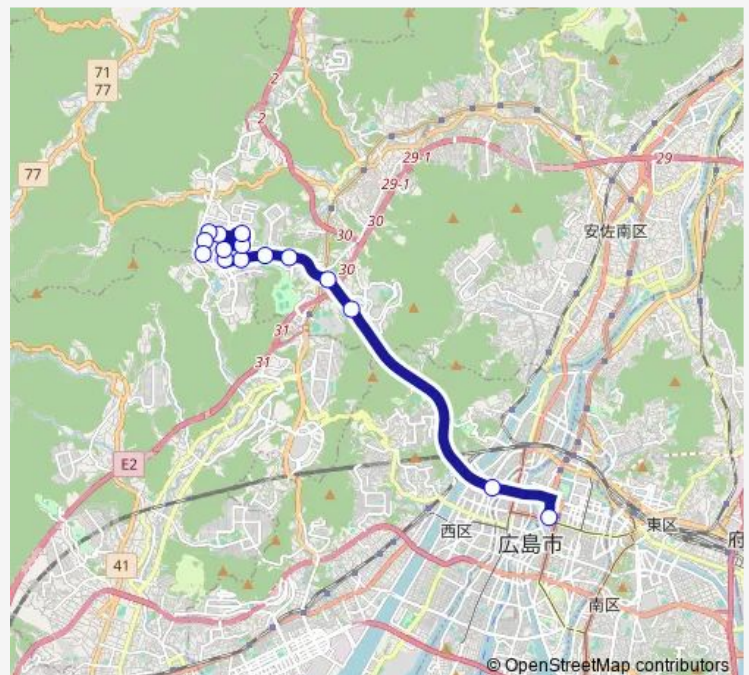

沼田料金所前

大塚駅

Aシティ中央

広域公園テニスコート

セントラルシティ入口

セントラルシティ中央

こころ入口

こころ北公園

Tuesday 17:13-20:48

Wednesday 17:13-20:48

Thursday 17:13-20:48

Friday 17:13-20:48

Saturday —

Sunday —

Route info

Direction: 広島バスセンター

Stops: 15

Trip Duration: 0 hour 26 min

■ 62-3 — 西風新都線

BusMaps

62-3 Bus time schedules and route maps are available in an offline PDF at busmaps.com. Use the busmaps.com website to see live bus times, train schedule or subway schedule, and step-by-step directions for all public transit in Hiroshima