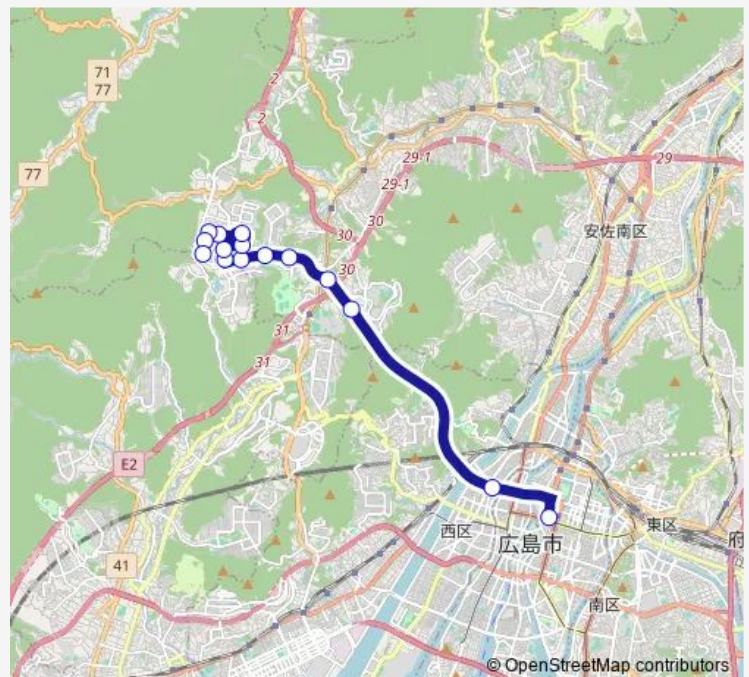

沼田料金所前

大塚駅

Aシティ中央

広域公園テニスコート

セントラルシティ入口

セントラルシティ中央

こころ入口

こころ北公園

Tuesday 17:13-20:48

Wednesday 17:13-20:48

Thursday 17:13-20:48

Friday 17:13-20:48

Saturday —

Sunday —

Route info

Direction: 広島バスセンター

Stops: 15

Trip Duration: 0 hour 26 min

■ 62-3 — 西風新都線

BusMaps

62-3 Bus time schedules and route maps are available in an offline PDF at busmaps.com. Use the busmaps.com website to see live bus times, train schedule or subway schedule, and step-by-step directions for all public transit in Hiroshima