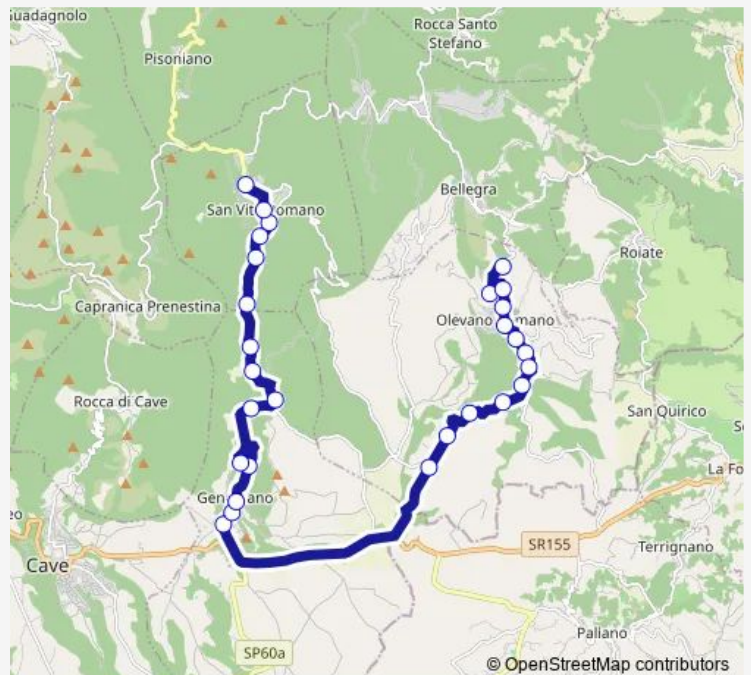

Direction

Olevano | Via Koch (Capolinea) # f14338 — SAN Vito | Viale Piave # f14186

28 stops

[Open route schedule](#)

- Olevano | Via Koch (Capolinea) # f14338
- Olevano | Via Koch Via Monte Belloni # f14339
- Olevano | Parco dell'Acqua Santa # f14340
- Olevano | Via San Francesco D'Assisi # f14341
- Olevano | Piazza Moro (Ist. Cartesio) # f14342
- Olevano | Viale V. Veneto Via S. Martino # f14343
- Olevano | Viale V. Veneto Via Martiri # f14344
- Olevano | Viale V. Veneto Via Roccardi # f14345
- Olevano | Via Maremmana Via Corso # f14346
- Olevano | Via Maremmana Contrada Scime # f14347
- Olevano | Via Maremmana Contrada Villa Marina # f14348
- Olevano | Via Maremmana Contrada Colle Quigliano # f14349
- Olevano | Via Maremmana Via Morano # f14350
- Genazzano | Via Valle Rotelle Via Di Vittorio # f6019
- Genazzano | Via Trento Trieste Via Stazione # f14481
- Genazzano | Porta Romana # f14482
- Genazzano | Via Gramsci Via Cencella # f14483
- Genazzano | Castello Colonna # f14290
- Genazzano | Viale S. Vito Romano Via IV Novembre # f14176
- Genazzano | Viale Sisto Jella Via Albucceto # f14177

Route schedule

Olevano | Via Koch (Capolinea) # f14338 — SAN Vito | Viale Piave # f14186

Monday	14:25
Tuesday	14:25
Wednesday	14:25
Thursday	14:25
Friday	14:25
Saturday	—
Sunday	—

Route info

Direction: Olevano | Via Koch (Capolinea) # f14338

Stops: 28

Trip Duration: 0 hour 36 min

Genazzano | Viale Sisto Jella Via Ghandi # f14178

Genazzano | Viale Sisto Jella Via Cavoni # f14179

SAN Vito | Via Sisto Jella Via Fagano # f14180

SAN Vito | Via Sisto Jella Via Casa Pozzo # f14181

SAN Vito | Accianesi # f14182

SAN Vito | Via Trento Trieste # f14183

SAN Vito | Via Vittorio Emanuele # f14184

SAN Vito | Viale Piave # f14186

Bus time schedules and route maps are available in an offline PDF at busmaps.com. Use the busmaps.com website to see live bus times, train schedule or subway schedule, and step-by-step directions for all public transit in Olevano Romano