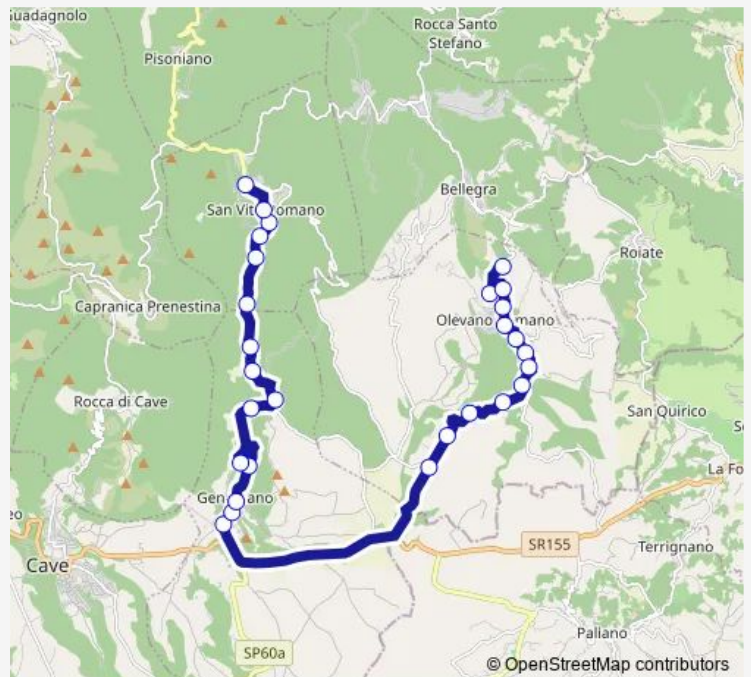

Direction

Olevano | Via Koch (Capolinea) # f14338 — SAN Vito | Viale Piave # f14186

28 stops

[Open route schedule](#)

- Olevano | Via Koch (Capolinea) # f14338
- Olevano | Via Koch Via Monte Belloni # f14339
- Olevano | Parco dell'Acqua Santa # f14340
- Olevano | Via San Francesco D'Assisi # f14341
- Olevano | Piazza Moro (Ist. Cartesio) # f14342
- Olevano | Viale V. Veneto Via S. Martino # f14343
- Olevano | Viale V. Veneto Via Martiri # f14344
- Olevano | Viale V. Veneto Via Roccardi # f14345
- Olevano | Via Maremmana Via Corso # f14346
- Olevano | Via Maremmana Contrada Scime # f14347
- Olevano | Via Maremmana Contrada Villa Marina # f14348
- Olevano | Via Maremmana Contrada Colle Quigliano # f14349
- Olevano | Via Maremmana Via Morano # f14350
- Genazzano | Via Valle Rotelle Via Di Vittorio # f6019
- Genazzano | Via Trento Trieste Via Stazione # f14481
- Genazzano | Porta Romana # f14482
- Genazzano | Via Gramsci Via Cencella # f14483
- Genazzano | Castello Colonna # f14290
- Genazzano | Viale S. Vito Romano Via IV Novembre # f14176
- Genazzano | Viale Sisto Jella Via Albucceto # f14177

Route schedule

Olevano | Via Koch (Capolinea) # f14338 — SAN Vito | Viale Piave # f14186

Monday	14:25
Tuesday	14:25
Wednesday	14:25
Thursday	14:25
Friday	14:25
Saturday	—
Sunday	—

Route info

Direction: Olevano | Via Koch (Capolinea) # f14338

Stops: 28

Trip Duration: 0 hour 36 min

Genazzano | Viale Sisto Jella Via Ghandi # f14178

Genazzano | Viale Sisto Jella Via Cavoni # f14179

SAN Vito | Via Sisto Jella Via Fagano # f14180

SAN Vito | Via Sisto Jella Via Casa Pozzo # f14181

SAN Vito | Accianesi # f14182

SAN Vito | Via Trento Trieste # f14183

SAN Vito | Via Vittorio Emanuele # f14184

SAN Vito | Viale Piave # f14186

Bus time schedules and route maps are available in an offline PDF at busmaps.com. Use the busmaps.com website to see live bus times, train schedule or subway schedule, and step-by-step directions for all public transit in Olevano Romano