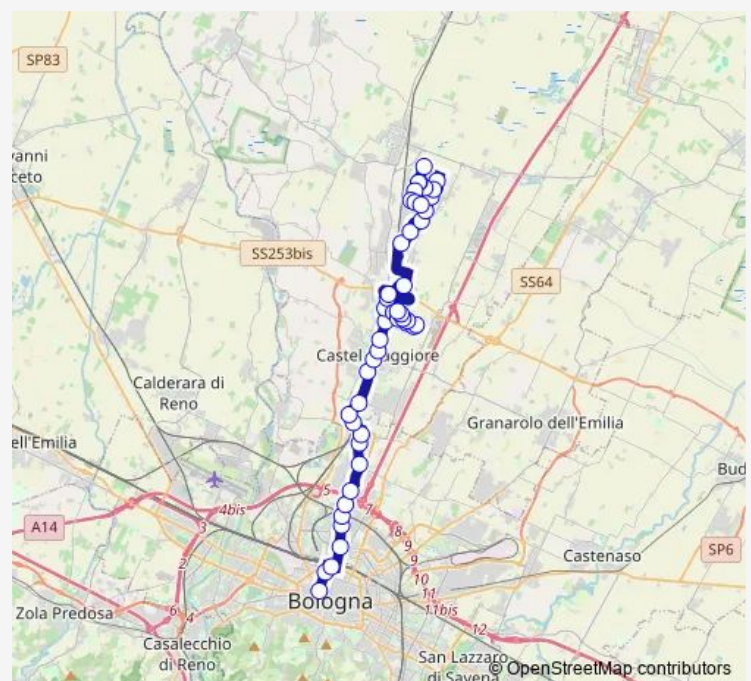

Funo

Funo Piazza Resistenza

SAN Giobbe

Route schedule

Amendola — Bentivoglio Municipio

Monday 13:28

Tuesday 13:28

Wednesday 13:28

Thursday 13:28

Friday 13:28

Saturday —

Sunday —

Route info

Direction: Amendola

Stops: 33

Trip Duration: 0 hour 49 min

445 — (Bologna) - Funo - Centergross - Interporto - Bentivoglio - (Saletto)

Segnatello Bivio Castagnolo

Castagnolo Minore

Castagnolo Min. Case Nuove

Castagnolo Min. Lepre

Borgo LA Giulianella

Santa Maria IN Duno Consorzio

20 stops

[Open route schedule](#)

SAN Giobbe

Segnatello Bivio Castagnolo

Castagnolo Minore

Castagnolo Min. Case Nuove

Castagnolo Min. Lepre

Borgo LA Giulianella