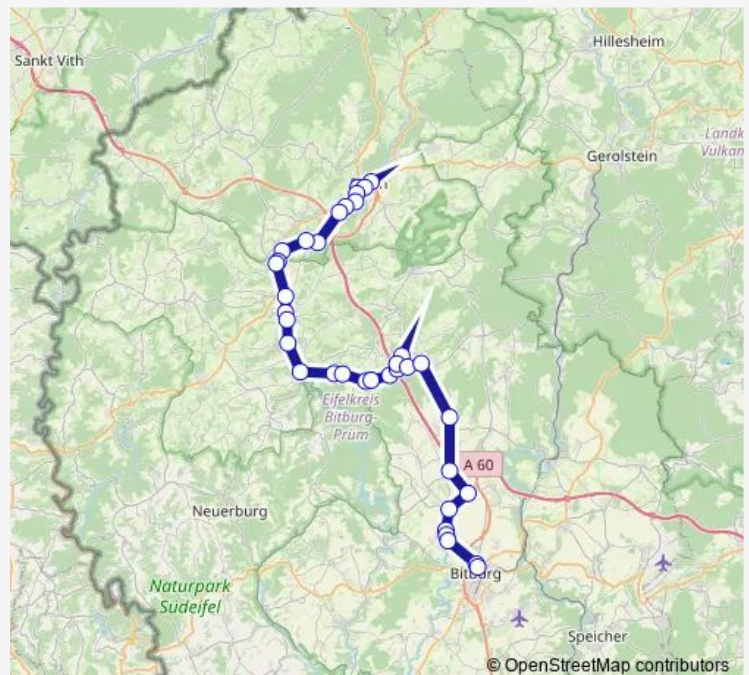

Nimshuscheid, Mühle

Seffern, Ort

Bickendorf, Ort

Nattenheim, L5

Ließem, Abzw.

Bitburg, St. Matthias-Sz

Bitburg, Zob

Route schedule

Waxweiler, Post — Bitburg, Zob

Monday 06:33

Tuesday 06:33

Wednesday 06:33

Thursday 06:33

Friday 06:33

Saturday —

Sunday —

Route info

Direction: Waxweiler, Post

Stops: 17

Trip Duration: 1 hour 0 min

■ 445

Direction

Bitburg, Zob — Prüm, Gerberweg

35 stops

[Open route schedule](#)

Bitburg, Zob

Bitburg, Kölner Straße

Rittersdorf, Am Wisselbach

Rittersdorf, Bitburger Straße

Rittersdorf, Prümer Straße

Nattenheim, Hohlgass

Nattenheim, Feuerwehr