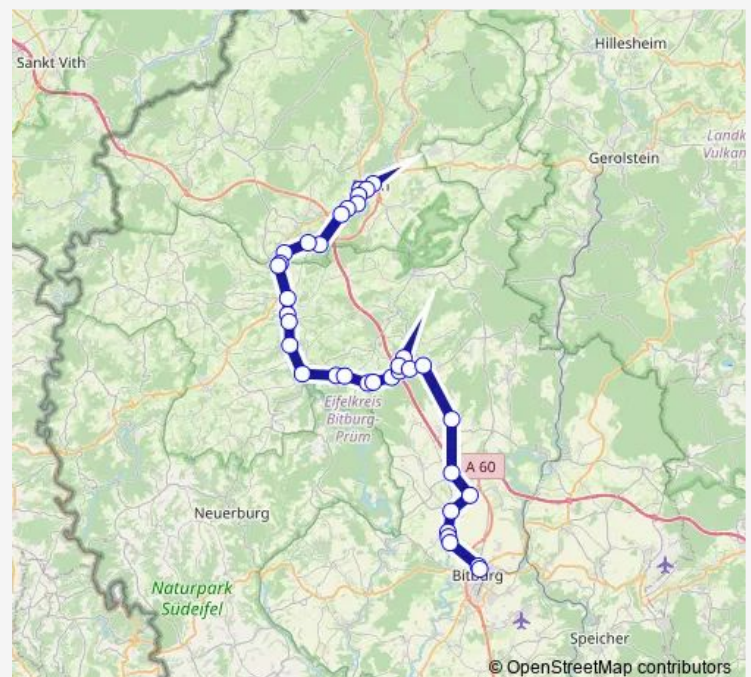

Nimshuscheid, Mühle

Seffern, Ort

Bickendorf, Ort

Nattenheim, L5

Ließem, Abzw.

Bitburg, St. Matthias-Sz

Bitburg, Zob

Route schedule

Waxweiler, Post — Bitburg, Zob

Monday 06:33

Tuesday 06:33

Wednesday 06:33

Thursday 06:33

Friday 06:33

Saturday —

Sunday —

Route info

Direction: Waxweiler, Post

Stops: 17

Trip Duration: 1 hour 0 min

■ 445

BusMaps

Direction

Bitburg, Zob — Prüm, Gerberweg

35 stops

[Open route schedule](#)

Bitburg, Zob

Bitburg, Kölner Straße

Rittersdorf, Am Wisselbach

Rittersdorf, Bitburger Straße

Rittersdorf, Prümer Straße

Nattenheim, Hohlgass