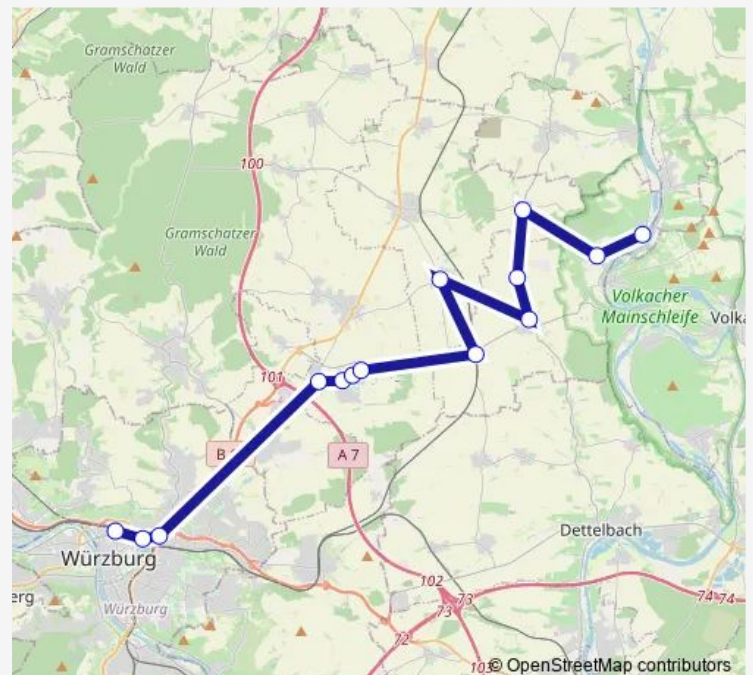

### Direction

Püßensheim Ort — Würzburg Wolfskeel-Schule

14 stops

[Open route schedule](#)

- Püßensheim Ort
- Prosselsheim Püßensheimer Str
- Prosselsheim Amtskeller
- Prosselsheim Schulbus
- Seligenstadt (b Würzburg)
- Kürnach, Schwarzer Brunn
- Kürnach Obere Torstraße
- Kürnach Friedhof
- Kürnach Ortsmitte
- Kürnach Höllberghalle
- Kürnach Aljezurstraße
- Kürnach Kräuterwiese
- Kürnach Gießmühle
- Würzburg Wolfskeel-Schule

### Route schedule

Püßensheim Ort — Würzburg Wolfskeel-Schule

Monday	07:10
Tuesday	07:10
Wednesday	07:10
Thursday	07:10
Friday	07:10
Saturday	—
Sunday	—

### Route info

Direction: Püßensheim Ort

Stops: 14

Trip Duration: 0 hour 41 min

## Direction

Würzburg, Busbahnhof — Obereisenheim Mainfähre

20 stops

[Open route schedule](#)

Würzburg, Busbahnhof

Würzburg Schweinfurter Straße

Würzburg Europastern

Estenfeld Röntgenstraße