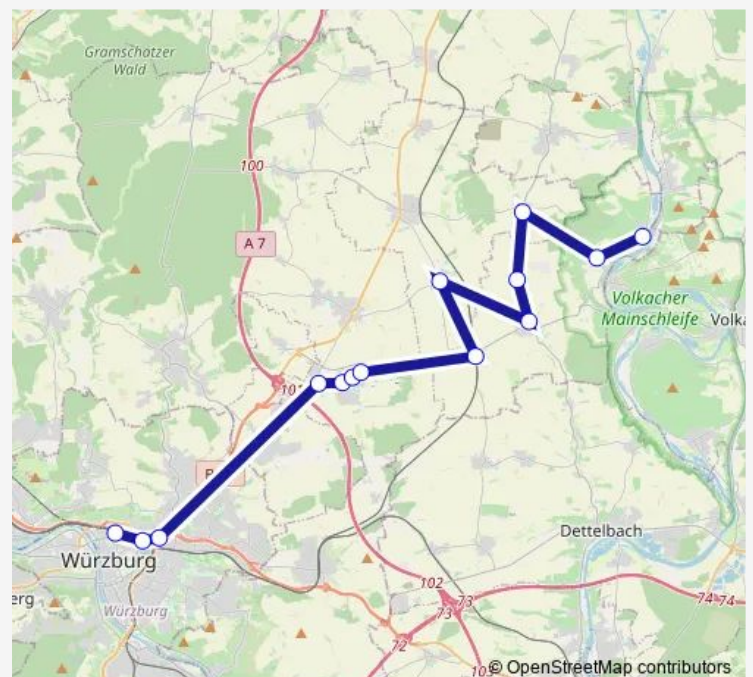

Kürnach Gießmühle

Estenfeld Röntgenstraße

Estenfeld Wilhelm-Barth-Straße

Estenfeld Untere Ritterstraße

Estenfeld Adenauerstraße

Estenfeld Köhlerring

Estenfeld Wilhelm-Hoegner-Str.

Würzburg Europastern

### Route schedule

Obereisenheim Mainfähre — Würzburg, Busbahnhof

Monday —

Tuesday —

Wednesday —

Thursday —

Friday —

Saturday 06:32

### Route info

Direction: Obereisenheim Mainfähre

Stops: 22

Trip Duration: 0 hour 48 min

445