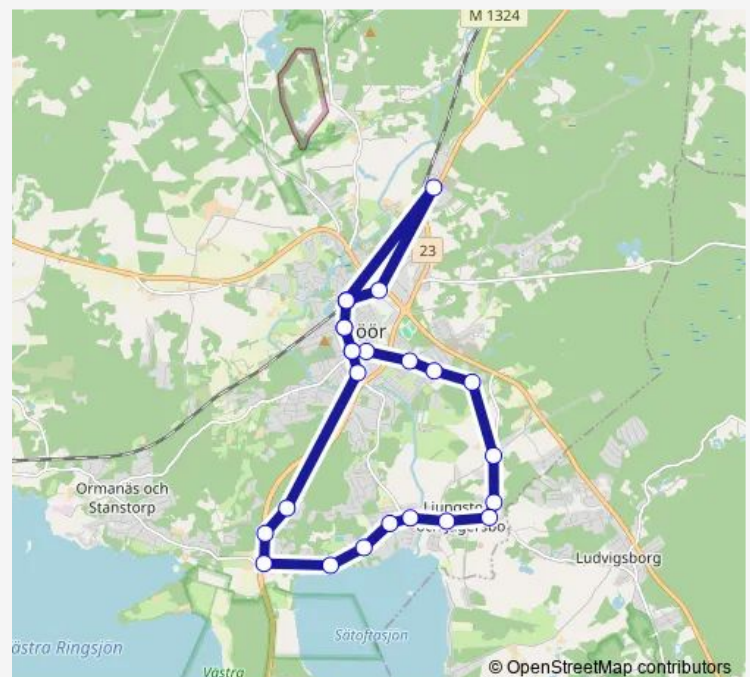

Saturday 13:50-17:50

Sunday 13:50-17:50

Route info

Direction: Höör station

Stops: 25

Trip Duration: 0 hour 41 min

■ 445

Höör station

Höör Friluftsvägen

Höör Pumpvägen

Höör station

Direction

Höör station — Höör station

25 stops

[Open route schedule](#)

Höör station

Höör Mejerigatan

Höör Stenskogsvägen

Höör Ringsjövägen

Orupssjukhuset

Orup Fågelbacksvägen

Nyby Nybyvägen

Karlsvik

Sätofta Sätoftaskolan