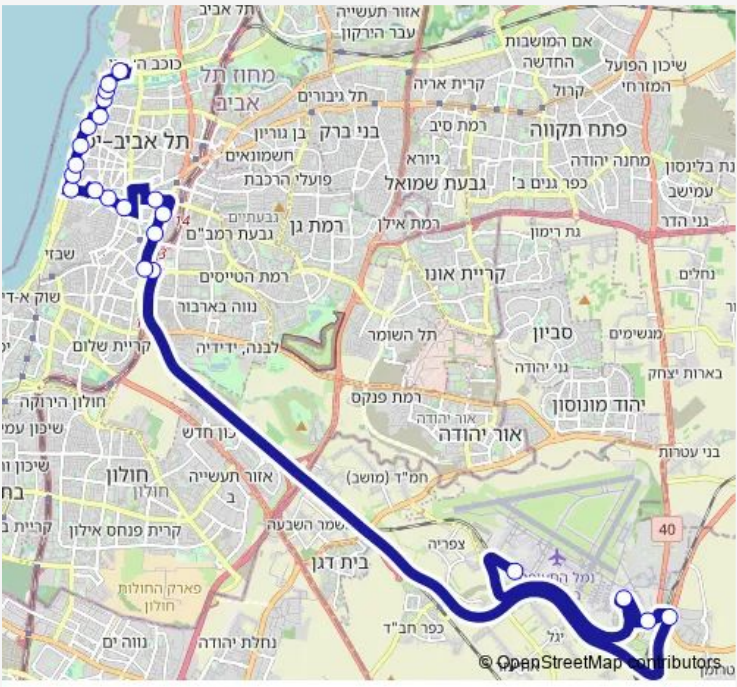

**מסוף רדינג/רציפים-תל אביב יפו** <-> **נתב'ג טרמינל 3/קומת תח'צ**  
**תח'צ-נמל תעופה בן גוריון-10**

[Go to website](#)

**Direction**  
 נתב'ג טרמינל 3/קומת תח'צ — מסוף רדינג/הורדה  
 20 stops  
[Open route schedule](#)

- נתב'ג טרמינל 3/קומת תח'צ
- שדה תעופה בן גוריון/טרמינל 1
- נתב'ג/טרמינל 2
- צומת אל על
- מחלף לה גוארדייה
- המסגר/לה גוארדייה
- יצחק שדה/המסגר
- הבימה/שד' בן ציון
- דיזנגוף סנטר/שדרות בן ציון
- בוגרשוב/בר כוכבא
- טרומפלדור/בן יהודה
- חוף בוגרשוב/הירקון
- חוף פרישמן
- הירקון/שדרות בן גוריון
- הירקון/ארלזורוב
- בן יהודה/לבוטינסקי
- בן יהודה/שד' נורדאו
- עירוני ה'/בן יהודה
- דיזנגוף/בן יהודה
- מסוף רדינג/הורדה

**Route schedule**  
 נתב'ג טרמינל 3/קומת תח'צ — מסוף רדינג/הורדה

Monday	—
Tuesday	—
Wednesday	—
Thursday	—
Friday	—
Saturday	19:50-23:00
Sunday	00:05-03:00

**Route info**  
 Direction: נתב'ג טרמינל 3/קומת תח'צ  
 Stops: 20  
 Trip Duration: 0 hour 47 min

445 — מסוף רדינג/רציפים-תל אביב יפו <-> נתב'ג טרמינל 3/קומת תח'צ-נמל תעופה בן גוריון-10 **BusMaps**