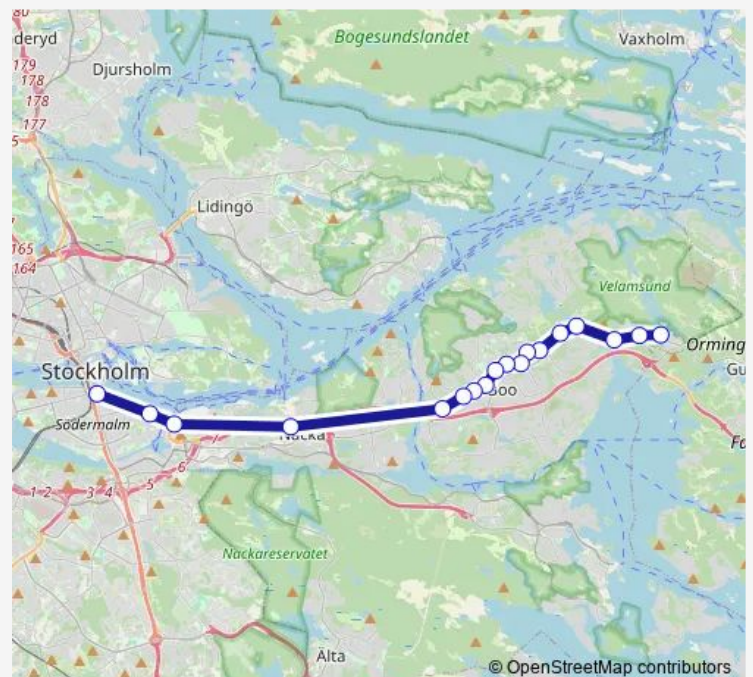

### Direction

Insjön — Slussen T-bana

18 stops

[Open route schedule](#)

- Insjön
- Lillebo
- Kihls gård
- Eriksvik
- Boo kyrka
- Förmansvägen
- Sandholmsvägen
- Orminge Ormingehöjden
- Björkholmsvägen
- Orminge centrum
- Telegramvägen
- Koldalsvägen
- Skottvallsvägen
- Centralplan
- Nacka trafikplats
- Henriksdal station
- Londonviadukten
- Slussen T-bana

### Route schedule

Insjön — Slussen T-bana

|           |             |
|-----------|-------------|
| Monday    | 05:39-18:27 |
| Tuesday   | 05:39-18:27 |
| Wednesday | 05:39-18:27 |
| Thursday  | 05:39-18:27 |
| Friday    | 05:39-18:27 |
| Saturday  | —           |
| Sunday    | —           |

### Route info

Direction: Insjön

Stops: 18

Trip Duration: 0 hour 41 min

445

## Direction

Slussen T-bana — Insjön

20 stops

[Open route schedule](#)

Slussen T-bana

Londonviadukten

Henriksdal station

Nacka trafikplats