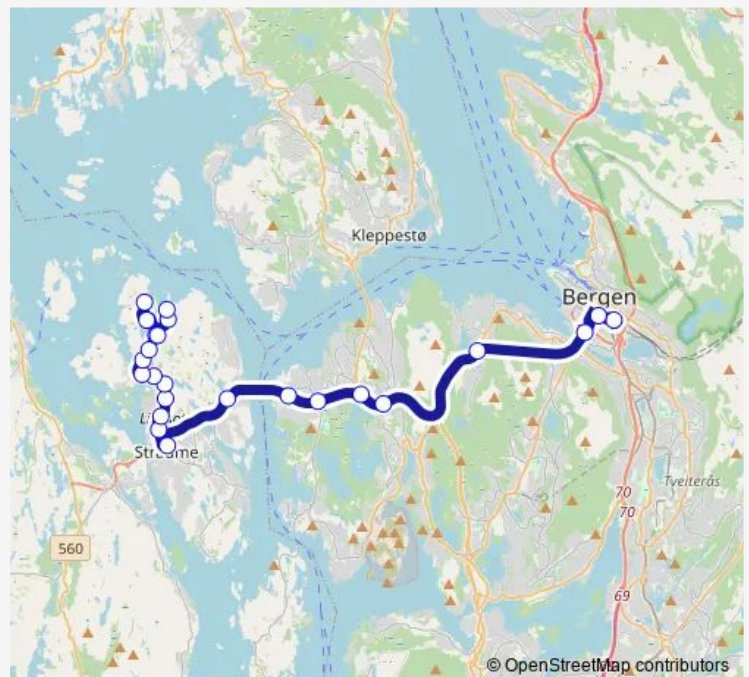

Hjelteryggen snuplass

Hjelteryggen Nore Knappen

Hjelteryggen Søre Knappen

Route schedule

Lars Hilles gate — Anglavika snuplass

Monday	—
Tuesday	—
Wednesday	—
Thursday	—
Friday	26:30 ⁺¹
Saturday	—
Sunday	04:10

Route info

Direction: Lars Hilles gate

Stops: 51

Trip Duration: 0 hour 51 min

■ 445 — Anglevik - Straume

Hjelteryggen Svenesvegen

Knarrevik under brua

Knarrevik Hjelteryggsvegen