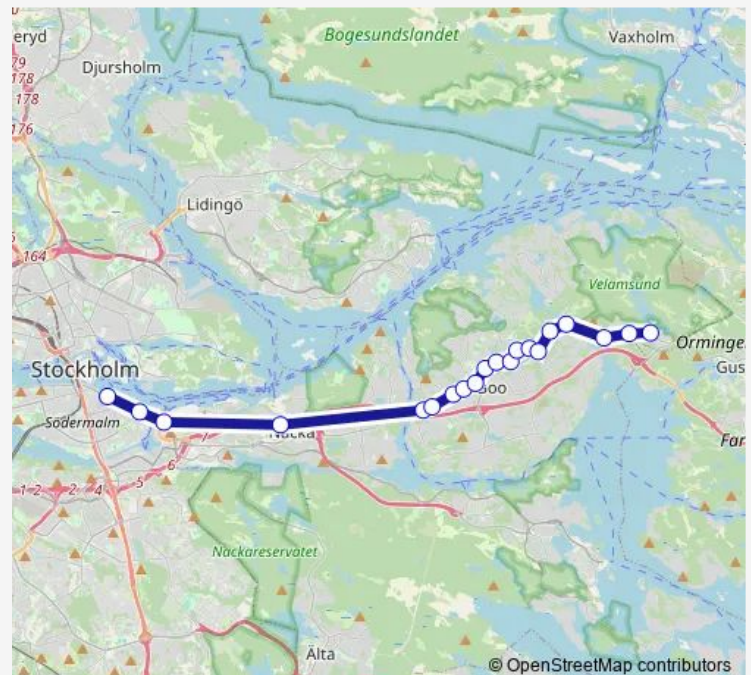

Telegramvägen

Koldalsvägen

Skottvallsvägen

Centralplan

Nacka trafikplats

Henriksdal station

Londonviadukten

Slussen bussterminal

Route schedule

Insjön — Slussen bussterminal

Monday	05:39-18:27
Tuesday	05:39-18:27
Wednesday	05:39-18:27
Thursday	05:39-18:27
Friday	05:39-18:27
Saturday	—
Sunday	—

Route info

Direction: Insjön

Stops: 18

Trip Duration: 0 hour 35 min

■ 445

Direction

Slussen bussterminal — Insjön

20 stops

[Open route schedule](#)

Slussen bussterminal

Londonviadukten

Henriksdal station