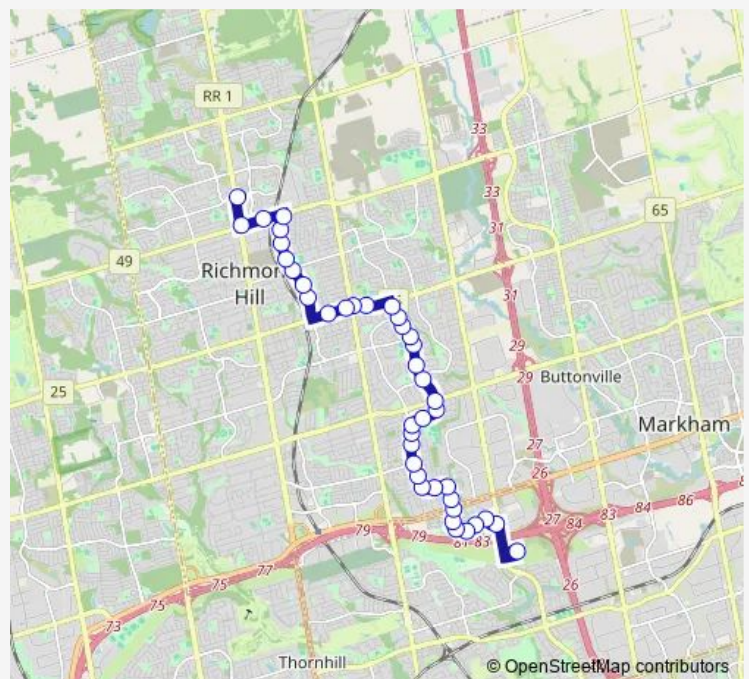

Valleymede DR / Leicester Rd

Valleymede DR / Chalmers Rd

Valleymede DR / Hazelmere Dr

Valleymede DR / Briggs Av

Valleymede DR / Blackmore Av

Valleymede DR / Sheila Cres

Valleymede DR / Strathearn Av

Valleymede DR Stop # 1050

Valleymede DR / Meadowcliffe Av

Valleymede DR / 16th Av

Spadina RD / Boake Trl

Route schedule

ST. Robert Catholic H.S. Stop # 528 — Bernard Terminal Platform 3

Monday	14:45
Tuesday	14:45
Wednesday	14:45
Thursday	14:45
Friday	14:45
Saturday	—
Sunday	—

Route info

Direction: ST. Robert Catholic H.S. Stop # 528

Stops: 41

Trip Duration: 0 hour 40 min

445 — ST Robert SS VIA Spadina

Spadina RD / Lytton Blvd

Spadina RD / Brookshill Cres

Spadina RD / Weldrick Rd

Newkirk RD / Centre St

Newkirk RD / Shelley Rd

Newkirk RD / Crosby Av

Newkirk RD / Taylor Mills Dr

Newkirk RD Stop # 2195

Newkirk RD / Beechy Dr

Newkirk RD / Elgin Mills Rd

Elgin Mills RD / Ohio Rd