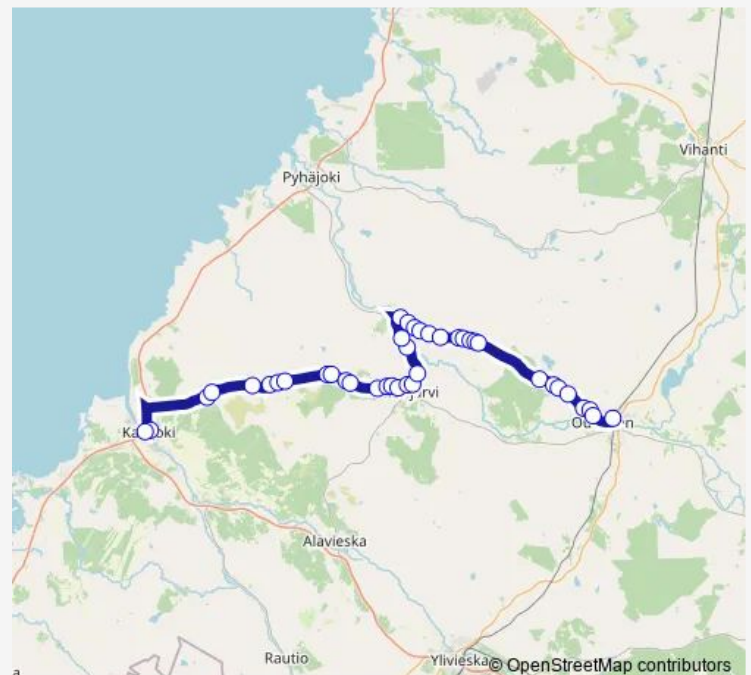

### Route schedule

Merenojan yhtenäiskoulu — Oulainen

Monday 16:20

Tuesday 16:20

Wednesday 16:20

Thursday 16:20

Friday 16:20

Saturday —

### Route info

Direction: Merenojan yhtenäiskoulu

Stops: 40

Trip Duration: 1 hour 5 min

■ Kalajoki - Merijärvi - Oulainen

BusMaps

Pyhäkoski I

Pyhäkosken koulu I