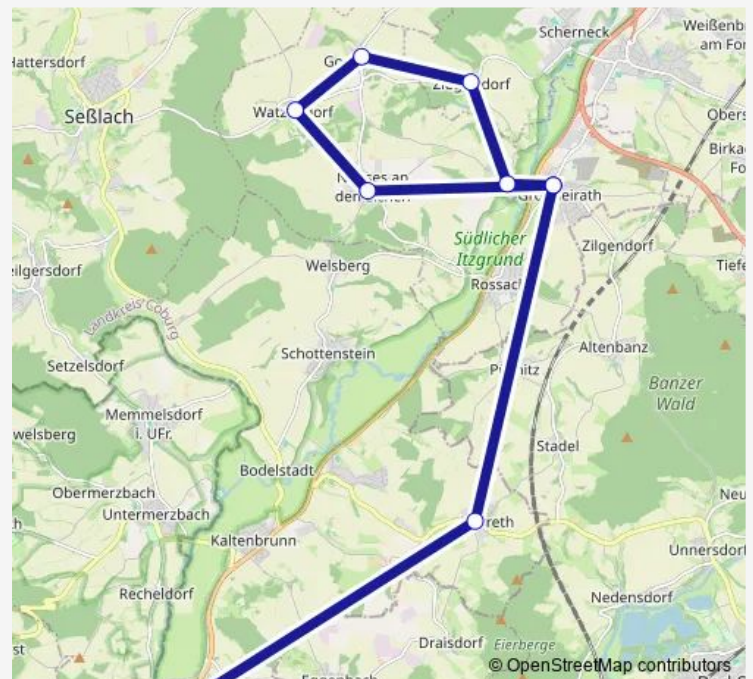

Thursday 06:54

Friday 06:54

Saturday —

Sunday —

Route info

Direction: Großheirath Ortsmitte

Stops: 7

Trip Duration: 0 hour 10 min

Direction

Großheirath Ortsmitte — Lahm Hauptstraße Ortsmitte

9 stops

[Open route schedule](#)

Großheirath Ortsmitte

Buchenrod

Ziegelsdorf

Gossenberg Mitte

Saturday —

Sunday —

Route info

Direction: Großheirath Ortsmitte

Stops: 8

Trip Duration: 0 hour 30 min

Direction

Lahm Hauptstraße Ortsmitte — Großheirath Ortsmitte

9 stops

[Open route schedule](#)

Lahm Hauptstraße Ortsmitte

Herreth

Buchenrod

Ziegelsdorf

Großheirath Ortsmitte

Gossenberg Mitte