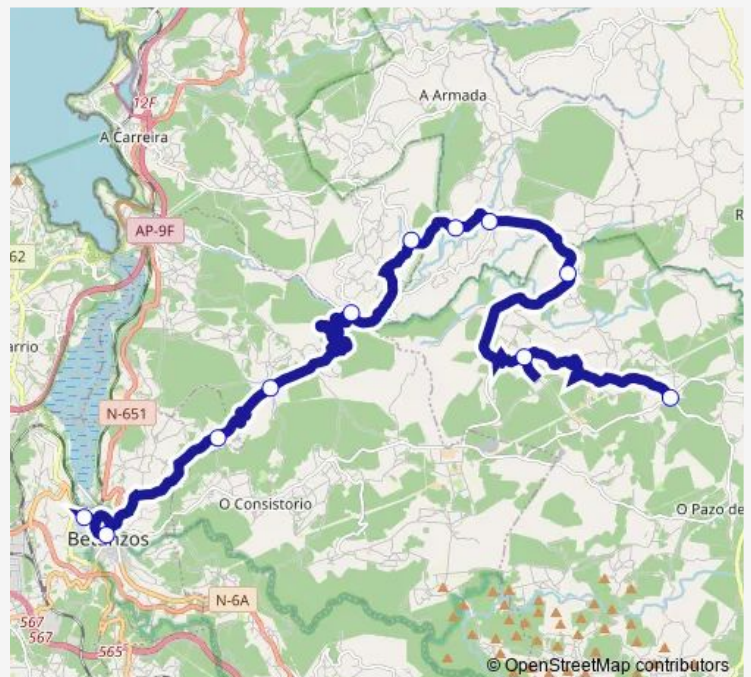

Ponte Riveira

Barbeita

Vilamateo-Gulfin

Vilamateo

Cruce De San Mamede

Cal De Ambroa

A Viña

Route schedule

Route info

Direction: Betanzos Instituto

Stops: 11

Trip Duration: 0 hour 29 min

Direction

A Viña — Betanzos Instituto

11 stops

[Open route schedule](#)

A Viña

Cal De Ambroa

Cruce De San Mamede

Vilamateo

Vilamateo-Gulfin

Barbeita

Ponte Riveira

Vilouzas

Thursday 08:00

Friday 08:00

Saturday —

Sunday —

Route info

Direction: A Viña

Stops: 11

Trip Duration: 0 hour 29 min