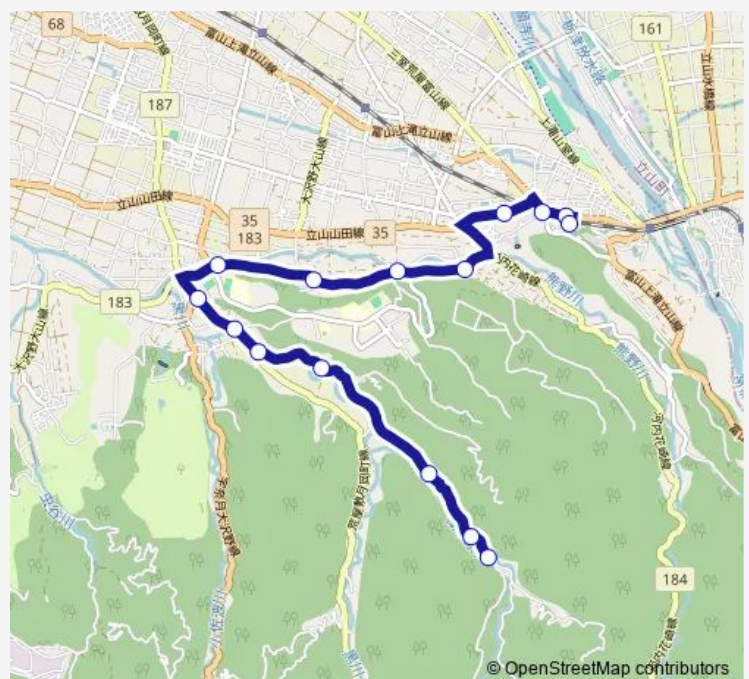

Bus 市営大山コミュニティバス 榎ヶ原線 (大山会館前行き)

[Go to website](#)

Direction

榎ノ木 — 大山会館前

15 stops

[Open route schedule](#)

- 榎ノ木
- 円段
- 榎ヶ原
- 布目
- 牧野橋詰
- 福沢公民館前
- 福沢小学校前
- 津毛
- 東黒牧
- 瀧谷口
- 稗田
- 上滝中学校前
- 上滝駅前
- 川端町
- 大山会館前

Route schedule

榎ノ木 — 大山会館前

Monday	07:44-17:13
Tuesday	07:44-17:13
Wednesday	07:44-17:13
Thursday	07:44-17:13
Friday	07:44-17:13
Saturday	07:44-17:13
Sunday	—

Route info

Direction: 榎ノ木

Stops: 15

Trip Duration: 0 hour 22 min