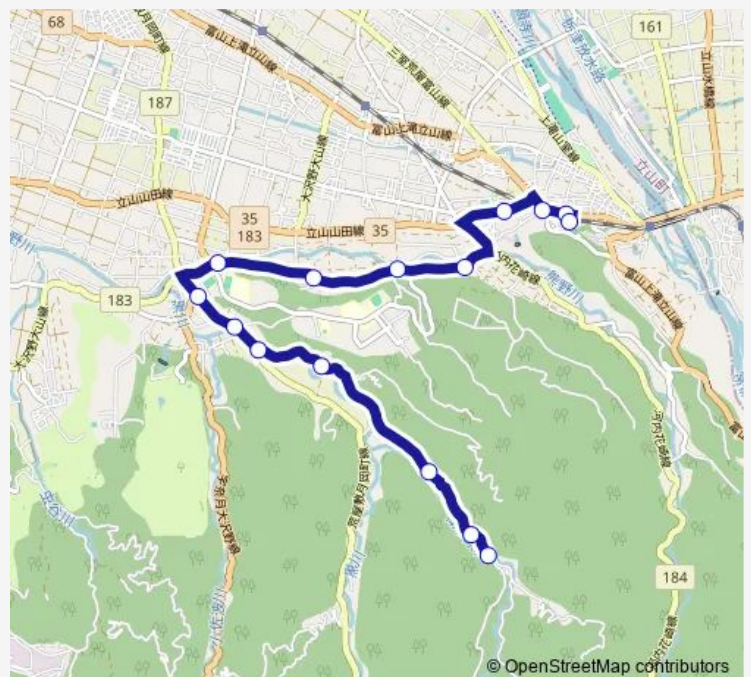

Bus 市営大山コミュニティバス 榎ヶ原線 (大山会館前行き)

[Go to website](#)

Direction

榎ノ木 — 大山会館前

15 stops

[Open route schedule](#)

- 榎ノ木
- 円段
- 榎ヶ原
- 布目
- 牧野橋詰
- 福沢公民館前
- 福沢小学校前
- 津毛
- 東黒牧
- 瀧谷口
- 稗田
- 上滝中学校前
- 上滝駅前
- 川端町
- 大山会館前

Route schedule

榎ノ木 — 大山会館前

Monday	07:44-17:13
Tuesday	07:44-17:13
Wednesday	07:44-17:13
Thursday	07:44-17:13
Friday	07:44-17:13
Saturday	07:44-17:13
Sunday	—

Route info

Direction: 榎ノ木

Stops: 15

Trip Duration: 0 hour 22 min

■ 市営大山コミュニティバス 榎ヶ原線 (大山会館前行き)

Bus time schedules and route maps are available in an offline PDF at busmaps.com. Use the busmaps.com website to see live bus times, train schedule or subway schedule, and step-by-step directions for all public transit in Toyama