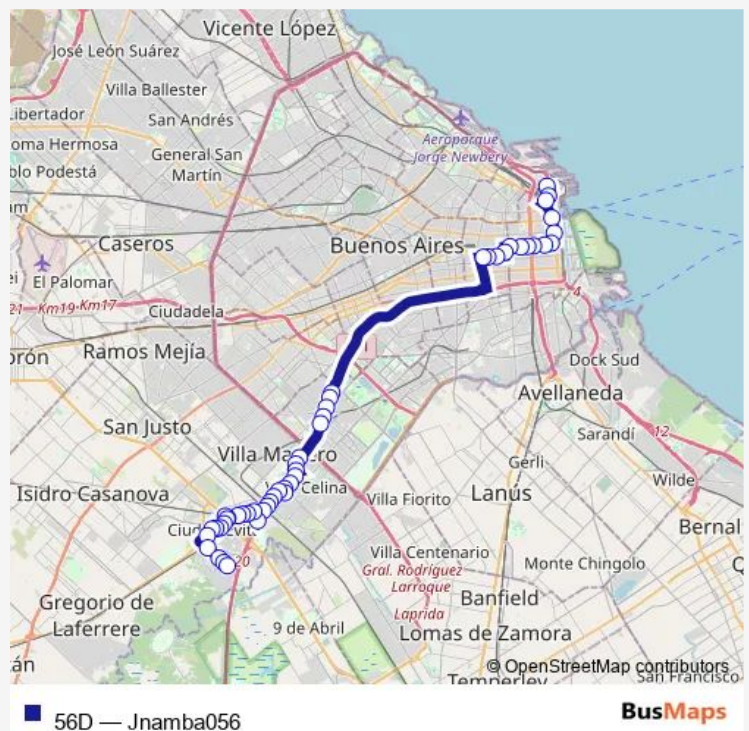

5685 Dellepiane Luis Tte. Gral.

5979 Dellepiane Luis Tte. Gral.

Blanco Encalada 2050-2098

Route schedule

Perette Carlos H. Y Antartida Argentina Av. — LA Acacia 2

Monday 16:00-19:45

Tuesday 16:00-19:45

Wednesday 16:00-19:45

Thursday 16:00-19:45

Friday 16:00-19:45

Saturday —

Sunday —

Route info

Direction: Perette Carlos H. Y Antartida Argentina Av.

Stops: 49

Trip Duration: 1 hour 31 min

DE LA COOPERACION

Autopista Teniente General Pablo Ricchieri Y Ruta

Autopista Teniente General Pablo Ricchieri Y Ruta

ANA María Janer 2400

Castro Barros 2151-2199

Pilcomayo 702-800

Pilcomayo 902-1000

Pilcomayo 1102-1200

LA Acacia

LA Acacia 299

LA Acacia 2

LA Acacia 2

Direction

LA Acacia 2 — 1559 RAMOS MEJIA JOSE MARIA DR. AV.

59 stops

[Open route schedule](#)