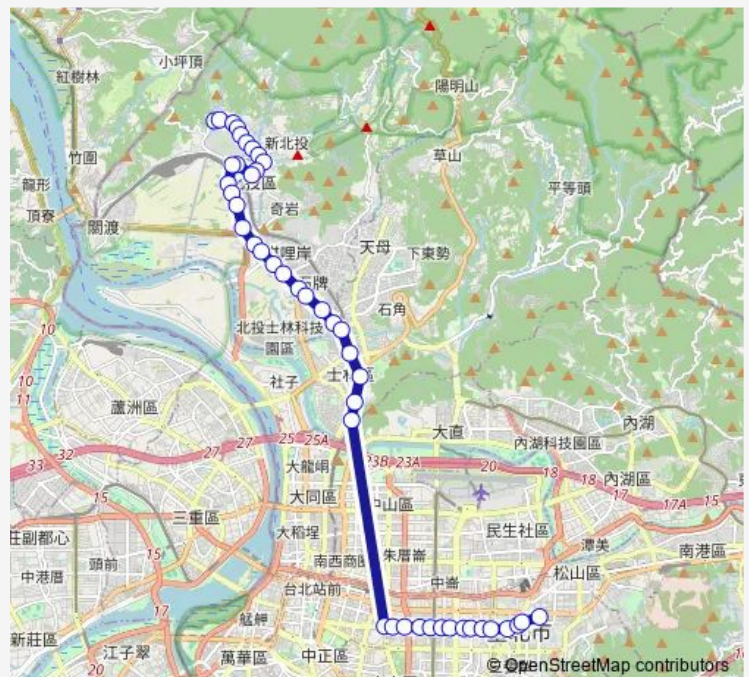

### Route schedule

貴子坑水土保持園區 — 消防局(松仁)

Monday 06:50

Tuesday 06:50

Wednesday 06:50

Thursday 06:50

Friday 06:50

Saturday —

### Route info

Direction: 貴子坑水土保持園區

Stops: 45

Trip Duration: 1 hour 12 min

通勤27 — 新北投-市政府

石牌

文林國小

中正高中