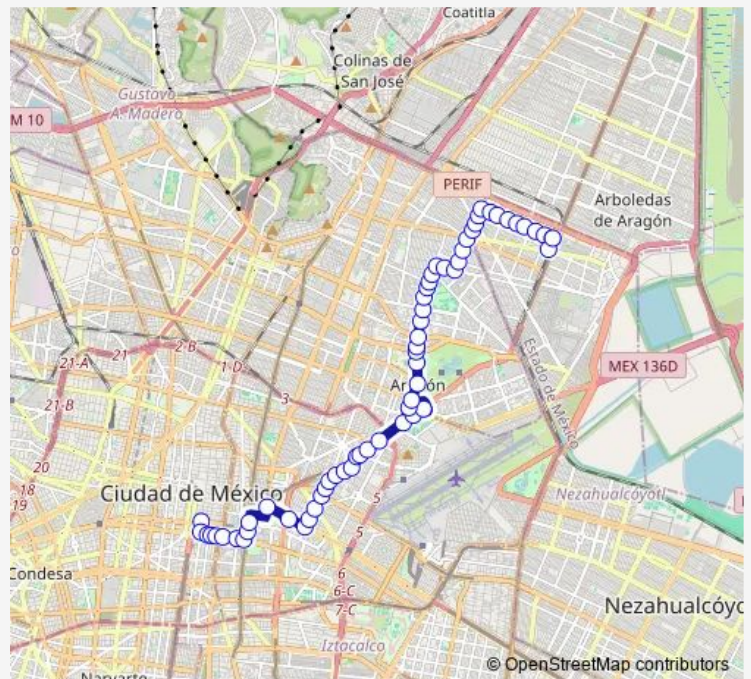

Eje 1 Sur Fray Servando Teresa de Mier - Sur 81

Eje 1 Sur Fray Servando Teresa de Mier - Eje 2 Oriente Honorable Congreso de la Unión

Eje 2 Ote. H Congreso de la Unión y Stand de Tiro

Eje 2 Ote. H Congreso de la Unión y Cecilio Róbelo

Av. Eduardo Molina y Calz. Ignacio Zaragoza

Calz. Ignacio Zaragoza y 4 de Ignacio Zaragoza

Calz. Ignacio Zaragoza y Manuel Rivera Cambas

Miguel Jacintes y José Rivera

Miguel Jacintes y Av. Iztaccíhuatl

Oriente 146 y Eje 1 Nte.

Oriente 146 y Norte 21

Oriente 146 y Norte 25

Av. de la Industria y Norte 29

Route schedule

Base Metro Pino Suárez y — Base Av. del Valle del Yang-Tse y Valle de La Mota

Monday	00:00
Tuesday	00:00
Wednesday	00:00
Thursday	00:00
Friday	00:00
Saturday	00:00
Sunday	00:00

Route info

Direction: Base Metro Pino Suárez y

Stops: 61

Trip Duration: 1 hour 5 min

Z4H — Metro Impulsora - Pino Suárez

Av. de la Industria y Oriente 154

Av. de la Industria y Oriente 158

Av. Oceanía y Metro Romero Rubio