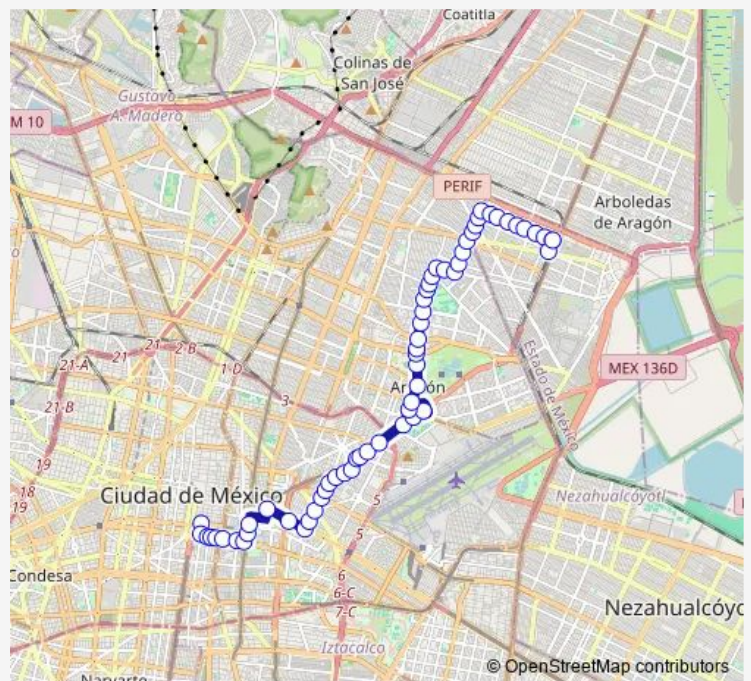

Bus Z4h Metro Impulsora - Pino Suárez

[Go to website](#)

Direction
 Base Metro Pino Suárez y — Base Av. del Valle del Yang-Tse y Valle de La Mota
 61 stops
[Open route schedule](#)

- Base Metro Pino Suárez y
- Escuela Médico Militar y Eje 1 Sur Fray Servando Teresa de Mier
- Eje 1 Sur Fray Servando Teresa de Mier - Clavijero
- Sobre Fray Servando Teresa de Mier y Calz. De la Viga
- Eje 1 Sur Fray Servando Teresa de Mier - Eje 1 Oriente Anillo de Circunvalación
- Eje 1 Sur Fray Servando Teresa de Mier - Mercado Sonora
- Eje 1 Sur Fray Servando Teresa de Mier - Sur 81
- Eje 1 Sur Fray Servando Teresa de Mier - Eje 2 Oriente Honorable Congreso de la Unión
- Eje 2 Ote. H Congreso de la Unión y Stand de Tiro
- Eje 2 Ote. H Congreso de la Unión y Cecilio Róbelo
- Av. Eduardo Molina y Calz. Ignacio Zaragoza
- Calz. Ignacio Zaragoza y 4 de Ignacio Zaragoza
- Calz. Ignacio Zaragoza y Manuel Rivera Cambas
- Miguel Jacintes y José Rivera
- Miguel Jacintes y Av. Iztaccíhuatl
- Oriente 146 y Eje 1 Nte.
- Oriente 146 y Norte 21
- Oriente 146 y Norte 25
- Av. de la Industria y Norte 29

Route schedule

Base Metro Pino Suárez y — Base Av. del Valle del Yang-Tse y Valle de La Mota

Monday	00:00
Tuesday	00:00
Wednesday	00:00
Thursday	00:00
Friday	00:00
Saturday	00:00
Sunday	00:00

Route info

Direction: Base Metro Pino Suárez y
 Stops: 61
 Trip Duration: 1 hour 5 min

Av. de la Industria y Oriente 154

Av. de la Industria y Oriente 158

Av. Oceanía y Metro Romero Rubio

Av. del Penón y Metro Oceanía

Av. Oceanía y Persia

Av. Oceanía y Balboas

Av. Oceanía y Alberca Oceanía

Av. Oceanía y Deportivo Oceanía

Av. Oceanía y Metro Deportivo Oceanía

Loreto Fabela - 3ra Cerrada de 565

Loreto Fabela - Av. 506

José Loreto Fabela y Av. 508

José Loreto Fabela y A-2 Bosque de Aragón

José Loreto Fabela y Norte 510

Loreto Fabela - Simón Bolívar