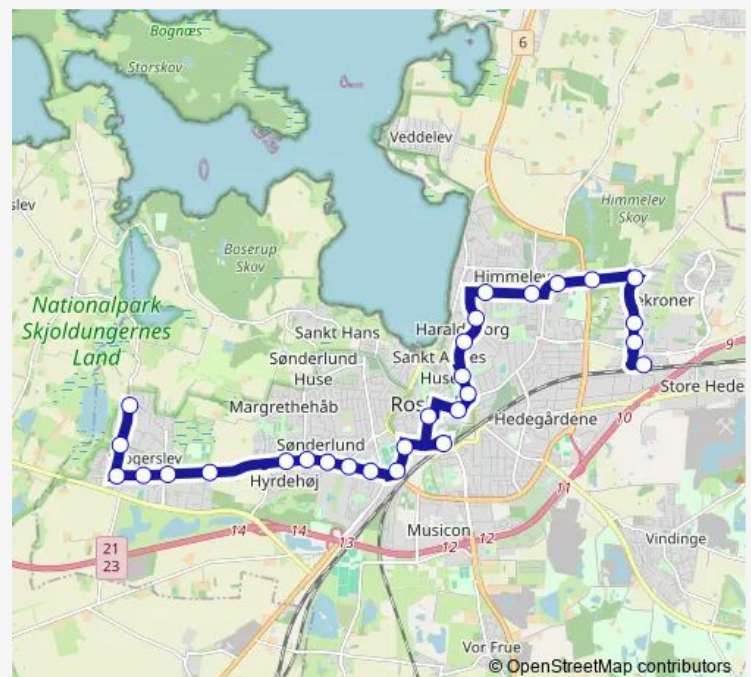

Dronning Emmas Vej (Kong Valdemars Vej)

Hødersvej (Haraldsborgvej)

Strandparken (Haraldsborgvej)

Åvej (Himmelev Sognevej)

### Route schedule

Svogerslev, Søbredden (Kongemarksvej) — Trekroner St. (Trekroner Centervej)

Monday 05:45-23:56

Tuesday 05:45-23:56

Wednesday 05:45-23:56

Thursday 05:45-23:56

Friday 05:45-23:56

Saturday 07:26-23:56

### Route info

Direction: Svogerslev, Søbredden (Kongemarksvej)

Stops: 28

Trip Duration: 0 hour 42 min

Himmelev Center (Himmelev Sognevej)

Egegårdsparken (Herregårdsvej)

Himmelev Rideklub (Herregårdsvej)

Herregårdsvej, bussluse (Herregårdsvej)

## Route info

Direction: Trekroner St. (Trekroner Centervej)

Stops: 30

Trip Duration: 0 hour 40 min

Gyldenkærnevej (Holbækvej)

Stamvej (Svogerslev Hovedgade)

Svogerslev Kirke (Svogerslev Hovedgade)

Søstien (Kongemarksvej)