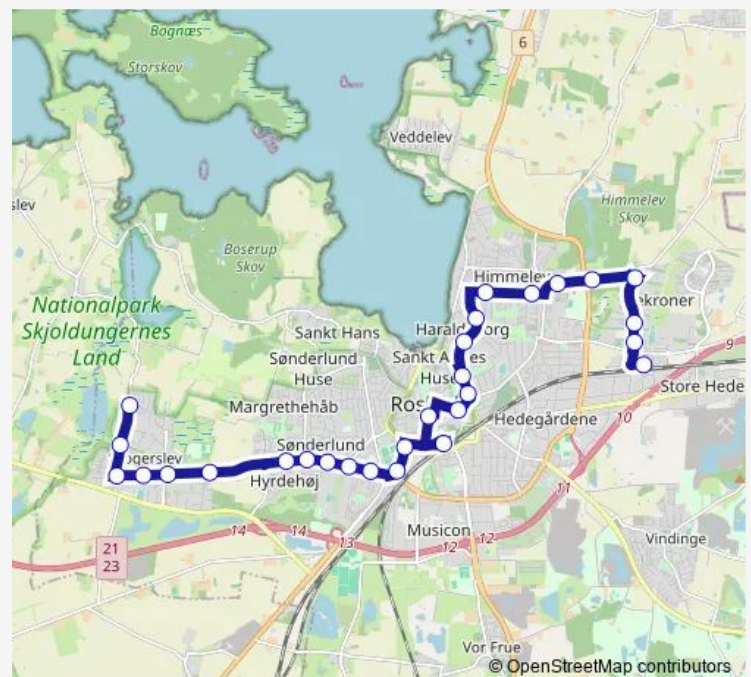

Dronning Emmas Vej (Kong Valdemars Vej)

Hødersvej (Haraldsborgvej)

Strandparken (Haraldsborgvej)

Åvej (Himmelev Sognevej)

Route schedule

Svogerslev, Søbredden (Kongemarksvej) — Trekroner St. (Trekroner Centervej)

Monday 05:45-23:56

Tuesday 05:45-23:56

Wednesday 05:45-23:56

Thursday 05:45-23:56

Friday 05:45-23:56

Saturday 07:26-23:56

Sunday 07:26-23:56

Route info

Direction: Svogerslev, Søbredden (Kongemarksvej)

Stops: 28

Trip Duration: 0 hour 42 min

Himmelev Center (Himmelev Sognevej)

Egegårdsparken (Herregårdsvej)

Himmelev Rideklub (Herregårdsvej)

Herregårdsvej, bussluse (Herregårdsvej)

Thursday 05:41-23:12

Friday 05:41-23:12

Saturday 06:42-23:12

Sunday 06:42-23:12

Route info

Direction: Trekroner St. (Trekroner Centervej)

Stops: 30

Trip Duration: 0 hour 40 min