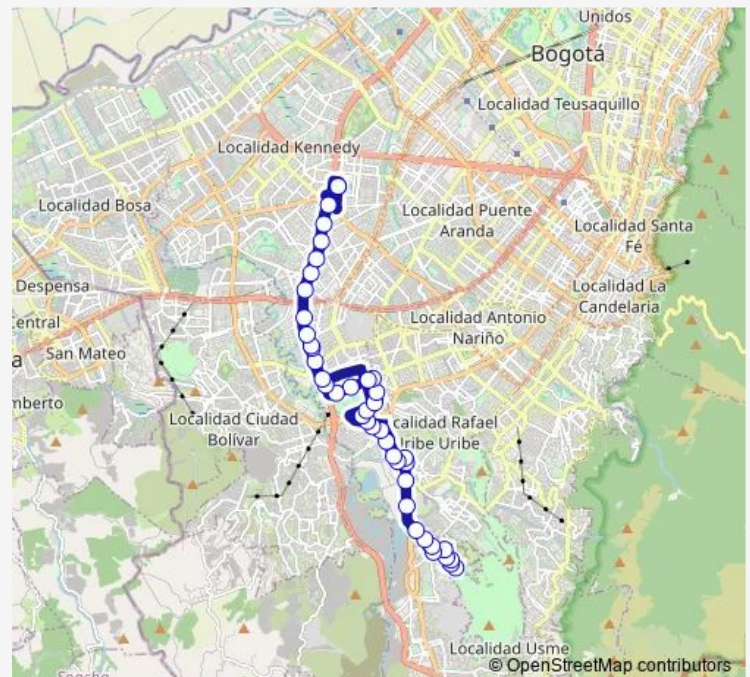

### Route schedule

KR 71 D - CL 1 A Sur — KR 71 D - CL 1 A Sur

Monday 03:00-21:00

Tuesday 03:00-21:00

Wednesday 03:00-21:00

Thursday 03:00-21:00

Friday 03:00-21:00

Saturday 03:00-21:00

### Route info

Direction: KR 71 D - CL 1 A Sur

Stops: 41

Trip Duration: 2 hour 11 min

201A — Estadio Techo

BusMaps

DG 51 Sur - KR 18c

DG 51 Sur - KR 18