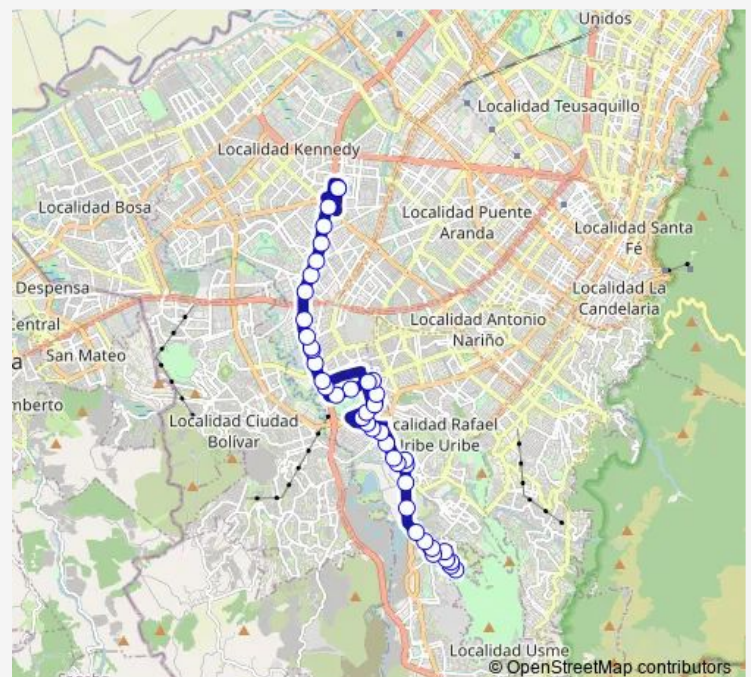

### Route schedule

KR 71 D - CL 1 A Sur — KR 71 D - CL 1 A Sur

Monday 03:00-21:00

Tuesday 03:00-21:00

Wednesday 03:00-21:00

Thursday 03:00-21:00

Friday 03:00-21:00

Saturday 03:00-21:00

### Route info

Direction: KR 71 D - CL 1 A Sur

Stops: 41

Trip Duration: 1 hour 42 min

201a — Estadio Techo

DG 51 Sur - KR 18c

DG 51 Sur - KR 18

DG 51B Sur - KR 17