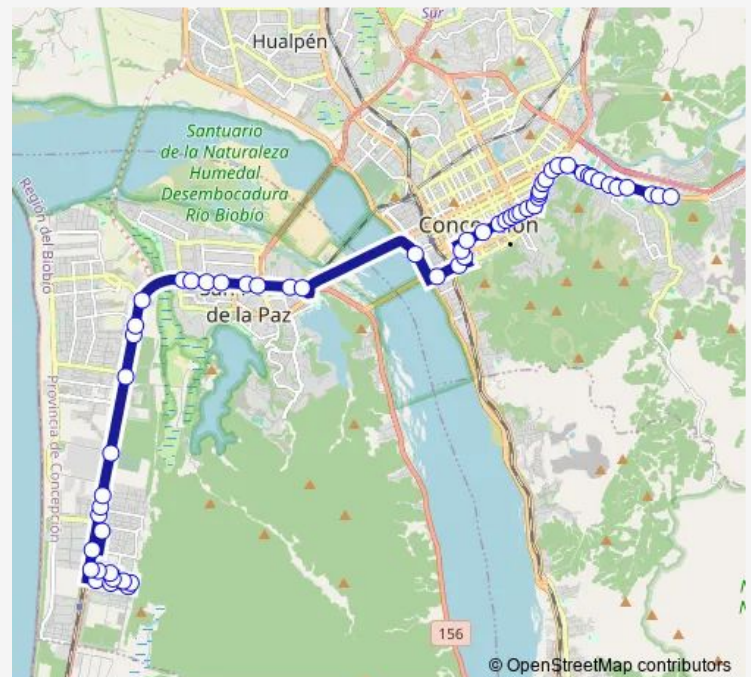

Ruta 160 / Carrozi

Ruta 160 / Central Electrica

Ruta 160 / Colegio Galvarino

Cementerio Parque San Pedro

Ruta 160 - Lagunillas Callejon

Ruta 160 - Colegio Alborada

Ruta 160 - Av Michaihue / Oriente

Ruta 160 - Daniel Belmar / Oriente

Ruta 160 - Diagonal Biobio

Ruta 160 - Pasaje Noventa

Route schedule

Javier Carrera — Av. Collao / P1 Sur

Monday 06:00-23:30

Tuesday 06:00-23:30

Wednesday 06:00-23:30

Thursday 06:00-23:30

Friday 06:00-23:30

Saturday 06:00-23:45

Sunday 06:00-23:45

Route info

Direction: Javier Carrera

Stops: 59

Trip Duration: 0 hour 48 min

Ruta 160 / Sur

Ruta 160 / Sur

Ruta 160 / Sur

Av Pedro Aguirre Cerda 1501

Ruta 160 - Centro Los Heroes / Sur

Av Pedro Aguirre Cerda / Pincheira

Memorial Costanera

Esmeralda - Nueva Costanera

Victor Lamas - Bombero Fuentes