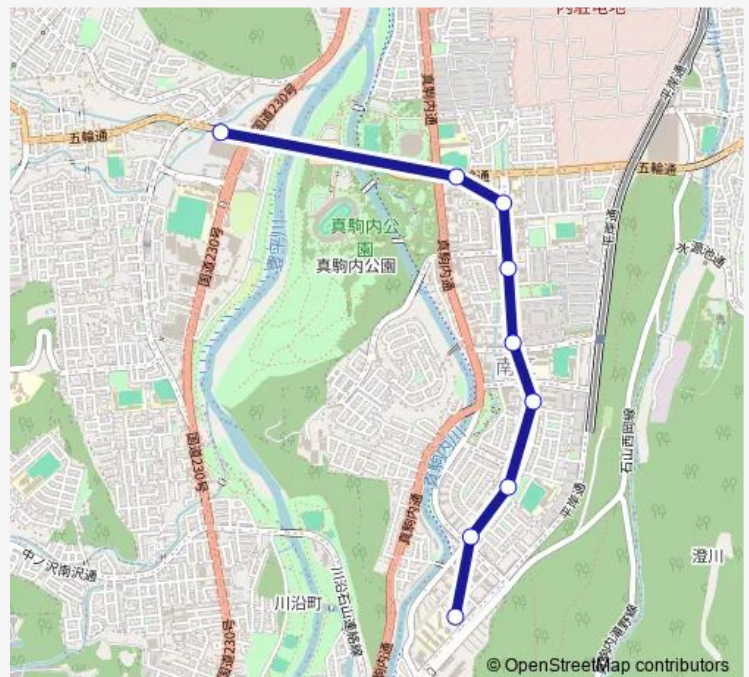

泉町三丁目

泉町中央

南区役所前

緑町三丁目

光塩短大前

上町一丁目

川沿 1 条一丁目

Route schedule

南町四丁目 — 川沿 1 条一丁目

Monday 09:00-17:00

Tuesday 09:00-17:00

Wednesday 09:00-17:00

Thursday 09:00-17:00

Friday 09:00-17:00

Saturday 09:00-17:00

Sunday 09:00-17:00

Route info

Direction: 南町四丁目

Stops: 9

Trip Duration: 0 hour 15 min

■ 川 1・川沿おでかけバス

BusMaps

Direction

藻岩高校前 — 南町四丁目

9 stops

[Open route schedule](#)

藻岩高校前

上町一丁目

光塩短大前

緑町三丁目

南区役所前

泉町中央