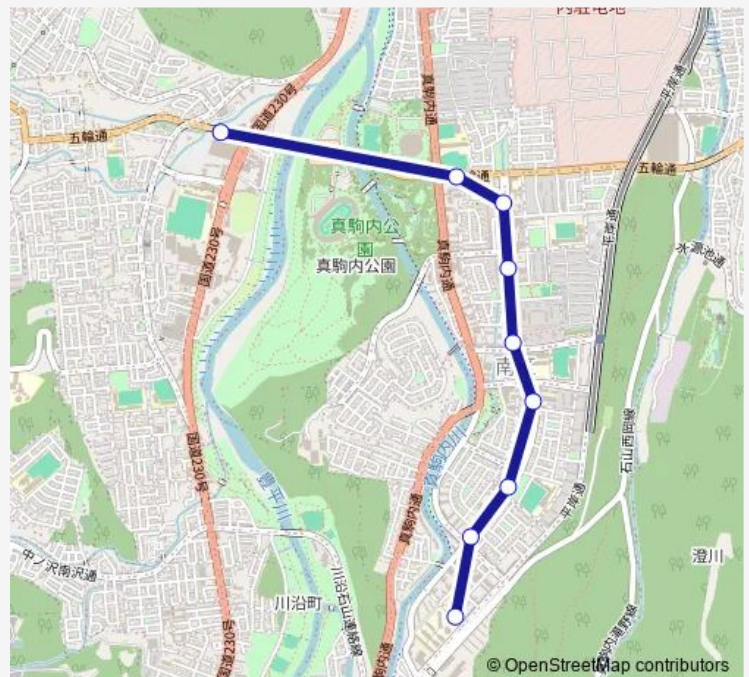

泉町三丁目

泉町中央

南区役所前

緑町三丁目

光塩短大前

上町一丁目

川沿 1 条一丁目

Route schedule

南町四丁目 — 川沿 1 条一丁目

Monday 09:00-17:00

Tuesday 09:00-17:00

Wednesday 09:00-17:00

Thursday 09:00-17:00

Friday 09:00-17:00

Saturday 09:00-17:00

Sunday 09:00-17:00

Route info

Direction: 南町四丁目

Stops: 9

Trip Duration: 0 hour 15 min

■ 川 1・川沿おでかけバス

BusMaps

Direction

藻岩高校前 — 南町四丁目

Thursday 10:30-18:30

Friday 10:30-18:30

Saturday 10:30-18:30

Sunday 10:30-18:30

Route info

Direction: 藻岩高校前

Stops: 9

Trip Duration: 0 hour 15 min