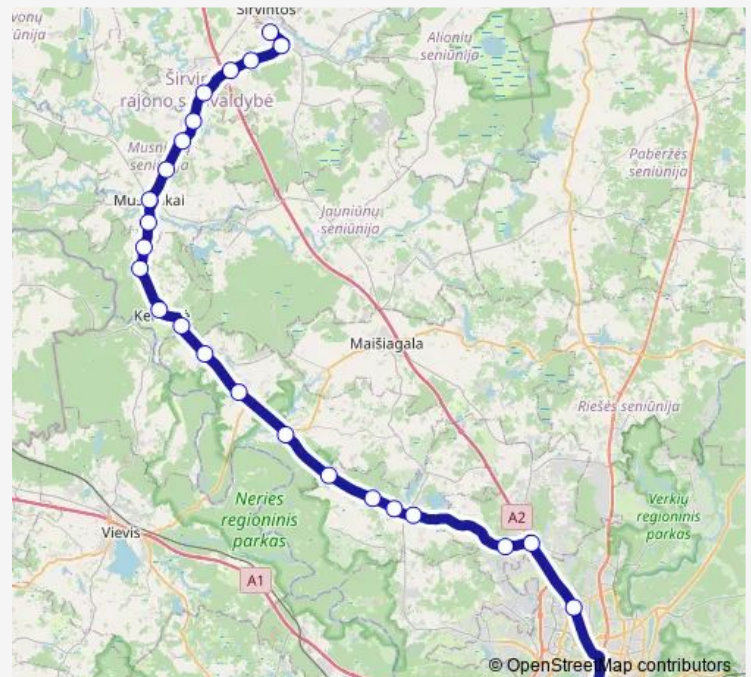

Friday 05:50-16:50

Saturday 05:50-16:50

Sunday 05:50-16:50

**Route info**

Direction: Širvintų autobusų stotis

Stops: 26

Trip Duration: 1 hour 30 min

■ 4500 — Širvintos - Kernavė - Vilnius

**BusMaps**

Avižieniai

Bukiškių st.

Jurgio Baltrušaičio st.

Vilnius Žemaitės

Vilniaus autobusų stotis