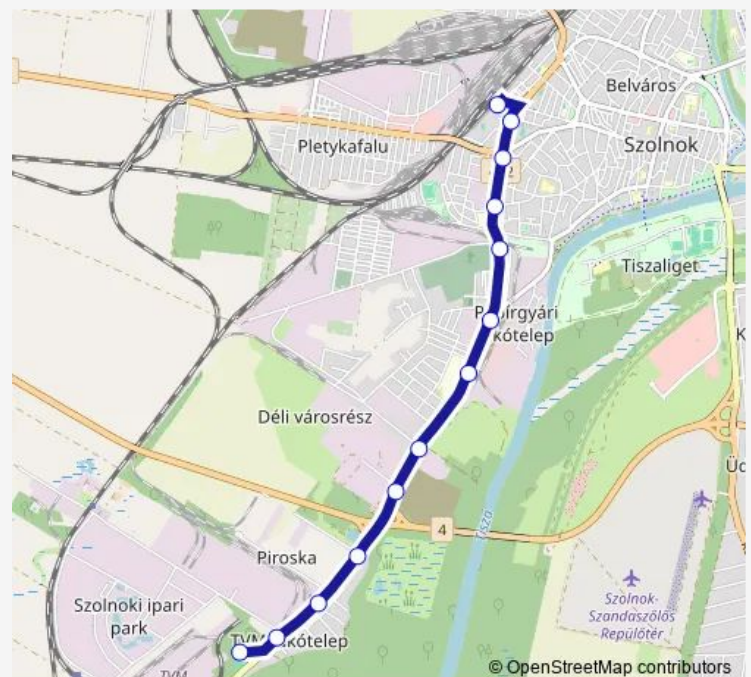

Bus 34a Vasútállomás - Ipari Park - Piroska vmh.

[Go to website](#)

Direction

Szolnok, Vegyiművek — Szolnok, vasútállomás

13 stops

[Open route schedule](#)

Szolnok, Vegyiművek

Szolnok, Vegyiművek lakótelep

Szolnok, Bajcsy-Zsilinszky út

Szolnok, Jubileum tér

Szolnok, vasútállomás

Route schedule

Szolnok, Vegyiművek — Szolnok, vasútállomás

Monday 05:38-22:24

Tuesday 05:38-19:10

Wednesday 05:38-19:10

Thursday 05:38-19:10

Friday 05:38-22:24

Saturday 05:38-22:24

Sunday 05:38-22:24

Route info

Direction: Szolnok, Vegyiművek

Stops: 13

Trip Duration: 0 hour 14 min

34a — Vasútállomás - Ipari Park - Piroska vmh.

Direction

Szolnok, vasútállomás — Szolnok, Vegyiművek

22 stops

[Open route schedule](#)

Szolnok, vasútállomás

Szolnok, Jubileum tér

Szolnok, Bajcsy-Zsilinszky út