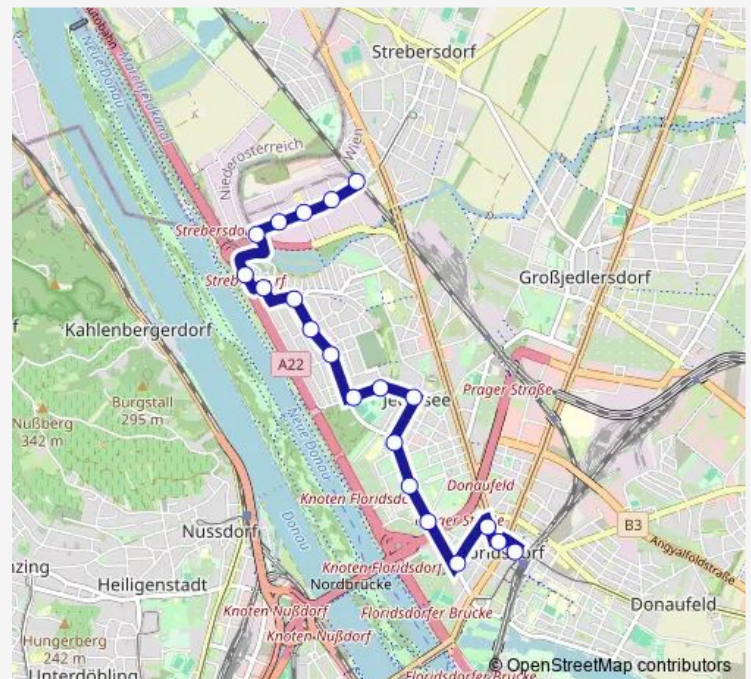

Frömmelgasse

Dunantgasse

Jedlesee, Bellgasse

Jeneweingasse

Jedlesee, Überfuhrstraße

Route schedule

Floridsdorf S+U — Jedlesee, Überfuhrstraße

Monday 06:22-20:43

Tuesday 06:22-20:43

Wednesday 06:22-20:43

Thursday 06:22-20:43

Friday 06:22-20:43

Saturday 07:08-19:58

Sunday 10:08-20:08

Route info

Direction: Floridsdorf S+U

Stops: 7

Trip Duration: 0 hour 8 min

Direction

Strebersdorf S — Floridsdorf S+U

20 stops

[Open route schedule](#)

Strebersdorf S

Tonfabrikgasse

Route info

Direction: Strebersdorf S

Stops: 20

Trip Duration: 0 hour 22 min

Direction

Floridsdorf S+U — Strebersdorf S

19 stops

[Open route schedule](#)