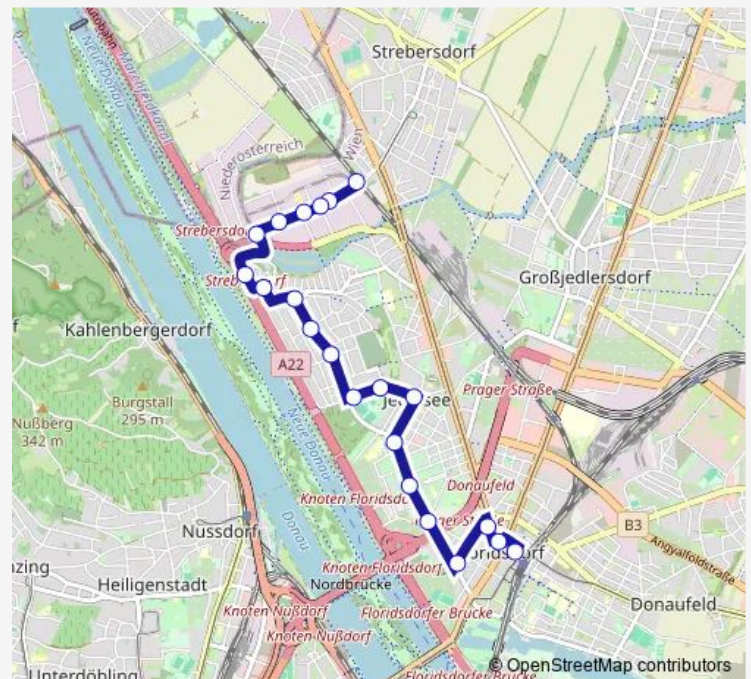

### Direction

Strebersdorf S — Floridsdorf S+U

21 stops

[Open route schedule](#)

- Strebersdorf S
- Tonfabrikgasse
- Strohbogasse
- Vohburggasse
- Hofherr-Schranz-Gasse
- Lohnergasse
- Segelzentrum Nord
- Schwarzlackenau
- Voltelinistraße
- Zallingergasse
- Meyerbeergasse
- Jedlesee, Überfuhrstraße
- Jedleseeer Friedhof
- Anton-Bosch-Gasse
- Jeneweingasse
- Jedlesee, Bellgasse
- Dunantgasse
- Frömmlgasse
- Stryeckgasse
- Am Spitz
- Floridsdorf S+U

### Route schedule

Strebersdorf S — Floridsdorf S+U

Monday	04:26-00:31 <sup>+1</sup>
Tuesday	04:26-00:31 <sup>+1</sup>
Wednesday	04:26-00:31 <sup>+1</sup>
Thursday	04:26-00:31 <sup>+1</sup>
Friday	04:26-00:31 <sup>+1</sup>
Saturday	04:26-00:31 <sup>+1</sup>
Sunday	04:26-00:31 <sup>+1</sup>

### Route info

Direction: Strebersdorf S

Stops: 21

Trip Duration: 0 hour 22 min

## Direction

Floridsdorf — Jedlesee, Überfuhrstraße

7 stops

[Open route schedule](#)

Floridsdorf

Matthäus-Jiszda-Straße

Frömmigasse

Dunantgasse