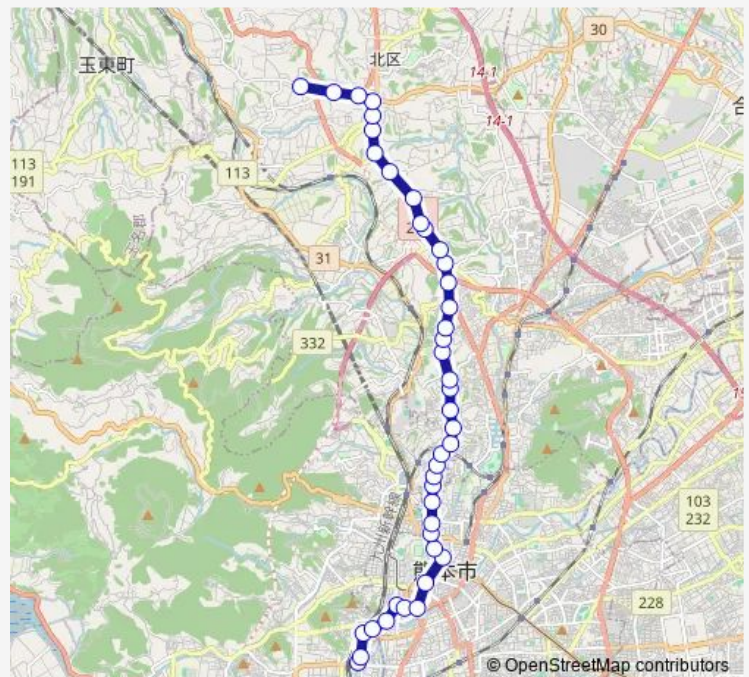

Bus A3-1 : 田崎橋→京町 ~ 植木→鹿南中学校

[Go to website](#)

Direction

田崎橋 — 鹿南中学校前

41 stops

[Open route schedule](#)

- 田崎橋
- 二本木口
- 熊本駅前
- 北岡神社前
- 祇園橋 (市道)
- 呉服町 (熊本市)
- 商工会議所前 (熊本)
- 河原町 (熊本 市道)
- 桜町バスターミナル
- 市役所前 (熊本)
- 家庭裁判所前
- 新堀町
- 裁判所前 (熊本市)
- 京町本丁
- 往生院前
- 出町三丁目
- 岩立小路
- 池田一丁目
- 池田二丁目
- 山伏塚
- 徳王

Route schedule

田崎橋 — 鹿南中学校前

Monday	12:58-19:14
Tuesday	12:58-19:14
Wednesday	12:58-19:14
Thursday	12:58-19:14
Friday	12:58-19:14
Saturday	10:27-21:01
Sunday	11:01-15:01

Route info

Direction: 田崎橋

Stops: 41

Trip Duration: 0 hour 52 min

■ A3-1 : 田崎橋→京町 ~ 植木→鹿南中学校

清水台団地入口

馬々鉞

五戸窪

大窪 (熊本)

大窪二丁目

昇立

南原 (熊本市北区)