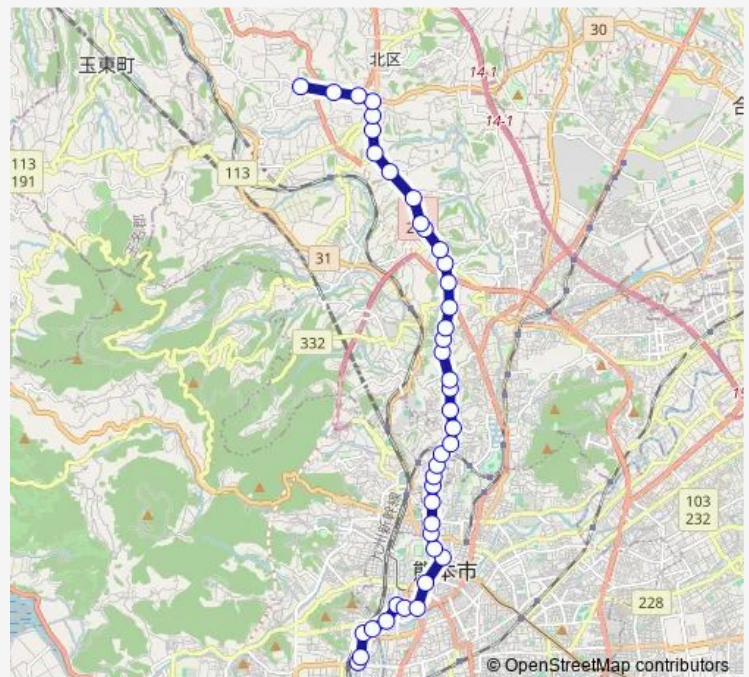

### Route schedule

田崎橋 — 鹿南中学校前

Monday	12:58-19:14
Tuesday	12:58-19:14
Wednesday	12:58-19:14
Thursday	12:58-19:14
Friday	12:58-19:14
Saturday	10:27-21:01
Sunday	11:01-15:01

### Route info

Direction: 田崎橋

Stops: 41

Trip Duration: 0 hour 54 min

■ A3-1 : 田崎橋→京町 ~ 植木→鹿南中学校

清水台団地入口

馬々鉞

五戸窪