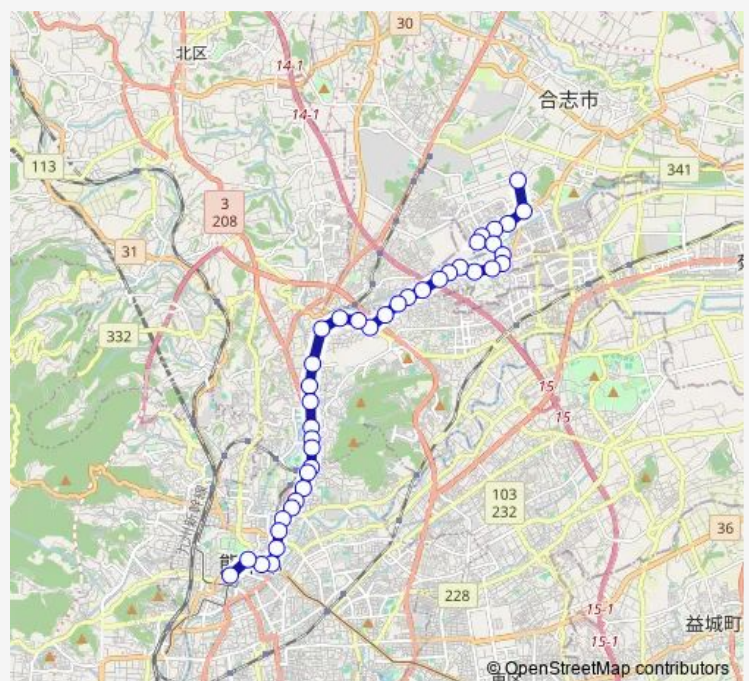

新地 (熊本)

清水中学校前

城北校前

Route schedule

下群 — 桜町バスターミナル

Monday 05:45-21:36

Tuesday 05:45-21:36

Wednesday 05:45-21:36

Thursday 05:45-21:36

Friday 05:45-21:36

Saturday 06:11-22:40

Sunday 06:39-15:43

Route info

Direction: 下群

Stops: 40

Trip Duration: 0 hour 54 min

■ C5-5 : 下群→新地団地→堀川→三軒町→水道町→桜町バスターミナル

堀川

八景水谷

亀井

亀井橋

松崎 (熊本)

北熊本

室園町・アイミースクエア前

電鉄本社前

ルーテル学院前

済々巽前

三軒町・黒髪小学校前

薬園町

浄行寺

藤崎宮前

白川公園前