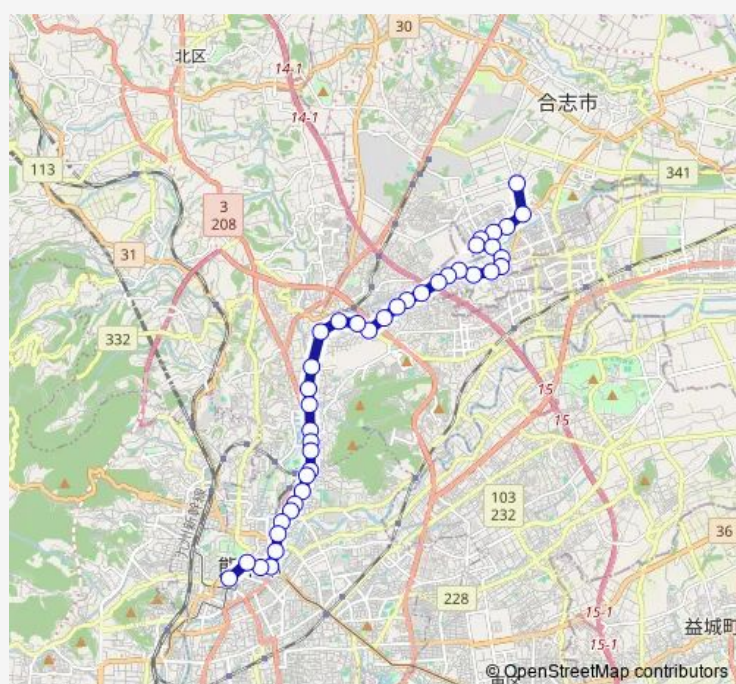

新地 (熊本)

清水中学校前

城北校前

Route schedule

下群 — 桜町バスターミナル

Monday 05:45-21:36

Tuesday 05:45-21:36

Wednesday 05:45-21:36

Thursday 05:45-21:36

Friday 05:45-21:36

Saturday 06:11-22:40

Sunday 06:39-15:43

Route info

Direction: 下群

Stops: 40

Trip Duration: 1 hour 17 min

■ C5-5 : 下群→新地団地→堀川→三軒町→水道町→桜町バスターミナル

堀川

八景水谷

亀井

亀井橋

松崎（熊本）

北熊本

室園町・アイミースクエア前

電鉄本社前

ルーテル学院前

済々巽前

三軒町・黒髪小学校前

薬園町

浄行寺

藤崎宮前

白川公園前