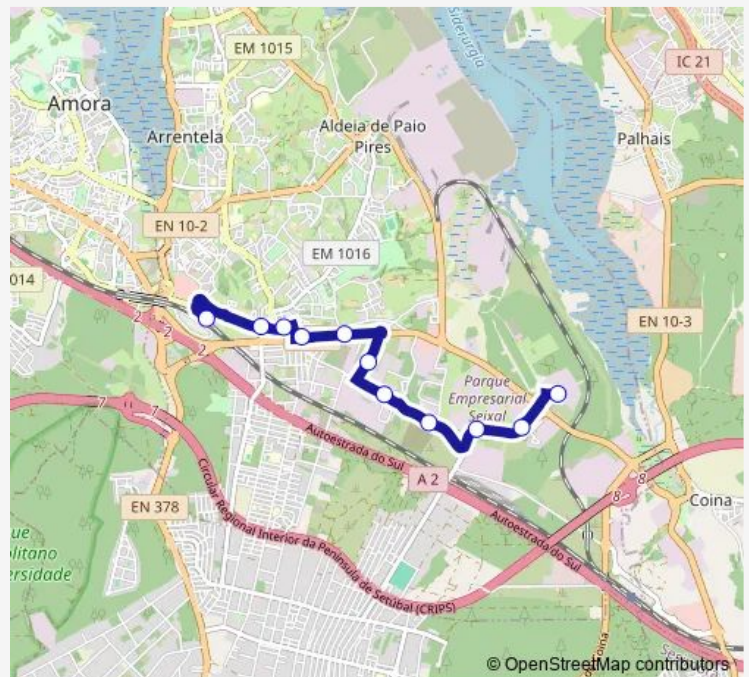

Av Aureliano M Fernandes (X) R Rodrigo S Beires

AV Aureliano Maria Fernandes

RUA DA Indústria (X) RUA DOS Fundidores

RUA DA Indústria (X) RUA Quinta Rosas

RUA Vitor Branco

Casal Marco (EN 10 KM 13000)

Casal Marco (En10 KM 12500)

Casal Marco (R Desembargador72) Mercado

Casal Marco (R Casal Marco 172)

Estação do Fogueteiro P4

Route schedule

Rua Lino de Carvalho (Serviços Operacionais) — Estação do Fogueteiro P4

Monday	08:05-18:20
Tuesday	08:05-18:20
Wednesday	08:05-18:20
Thursday	08:05-18:20
Friday	08:05-18:20
Saturday	08:00-17:40
Sunday	08:55-14:40

Route info

Direction: Rua Lino de Carvalho (Serviços Operacionais)

Stops: 11

Trip Duration: 0 hour 20 min

Direction

Estação do Fogueteiro P4 — Rua Lino de Carvalho
(Serviços Operacionais)

11 stops

[Open route schedule](#)

Monday 06:45-18:00

Tuesday 06:45-18:00

Wednesday 06:45-18:00

Thursday 06:45-18:00

Friday 06:45-18:00

Saturday 09:40-18:00

Sunday 12:00-18:00

Route info