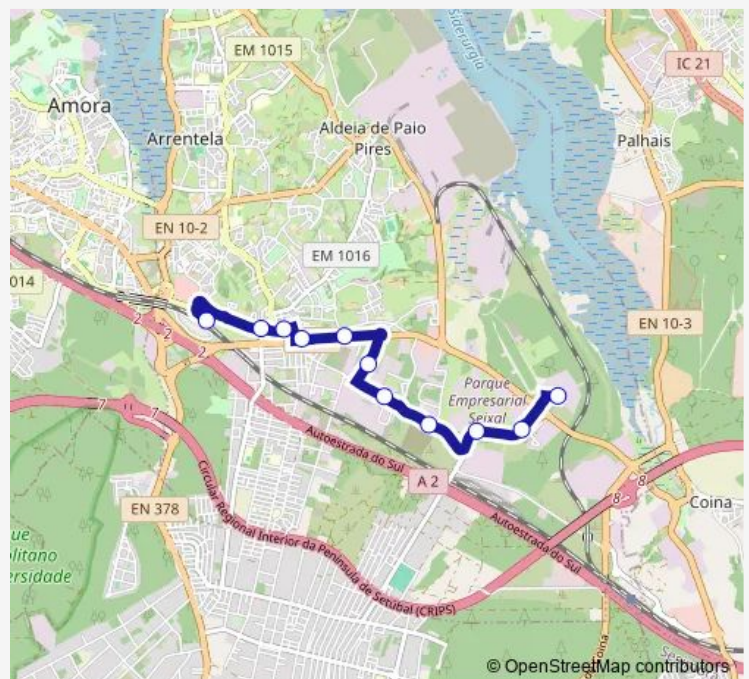

Av Aureliano M Fernandes (X) R Rodrigo S Beires

AV Aureliano Maria Fernandes

RUA DA Indústria (X) RUA DOS Fundidores

RUA DA Indústria (X) RUA Quinta Rosas

RUA Vitor Branco

Casal Marco (EN 10 KM 13000)

Casal Marco (En10 KM 12500)

Casal Marco (R Desembargador72) Mercado

Casal Marco (R Casal Marco 172)

Estação do Fogueteiro P4

Route schedule

Rua Lino de Carvalho (Serviços Operacionais) — Estação do Fogueteiro P4

Monday	08:05-18:20
Tuesday	08:05-18:20
Wednesday	08:05-18:20
Thursday	08:05-18:20
Friday	08:05-18:20
Saturday	08:10-17:30
Sunday	09:10-14:30

Route info

Direction: Rua Lino de Carvalho (Serviços Operacionais)

Stops: 11

Trip Duration: 0 hour 20 min

Direction

Estação do Fogueteiro P4 — Rua Lino de Carvalho
(Serviços Operacionais)

11 stops

[Open route schedule](#)

Monday 06:45-18:00

Tuesday 06:45-18:00

Wednesday 06:45-18:00

Thursday 06:45-18:00

Friday 06:45-18:00

Saturday 09:30-18:10

Sunday 11:50-18:00

Route info