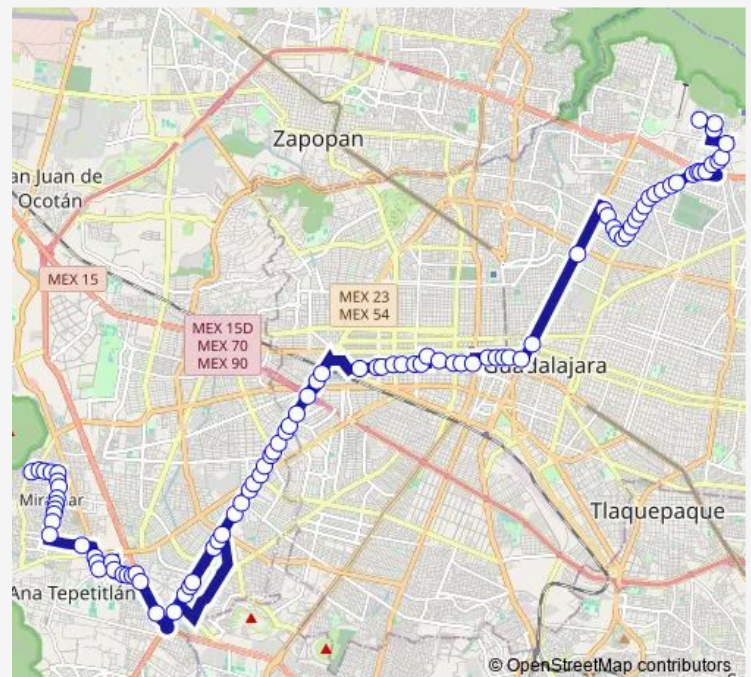

Nudo de Cempoaltepetl

Tula

Chichen Itza

Route schedule

De La Loma — Volcan Quinceo

Monday	04:40
Tuesday	04:40
Wednesday	04:40
Thursday	04:40
Friday	04:40
Saturday	04:44
Sunday	04:44

Route info

Direction: De La Loma

Stops: 96

Trip Duration: 1 hour 51 min

C124 — Troncal C124 - 258d

Chichen Itza

Izamal

Tikal

Monumental

Monte Olivete

Aurelio Aceves

Avenida Adolfo López Mateos Sur

Avenida Adolfo López Mateos Sur

Avenida Adolfo López Mateos Sur

Avenida Adolfo López Mateos Sur

Avenida Adolfo López Mateos Sur

Avenida Adolfo López Mateos Sur

Av. Tepeyac

Avenida Tepeyac

Avenida Tepeyac

Puerto Chamela

Puerto Vallarta

Puerto Rico

Puerto Tampico

Puerto Manzanillo