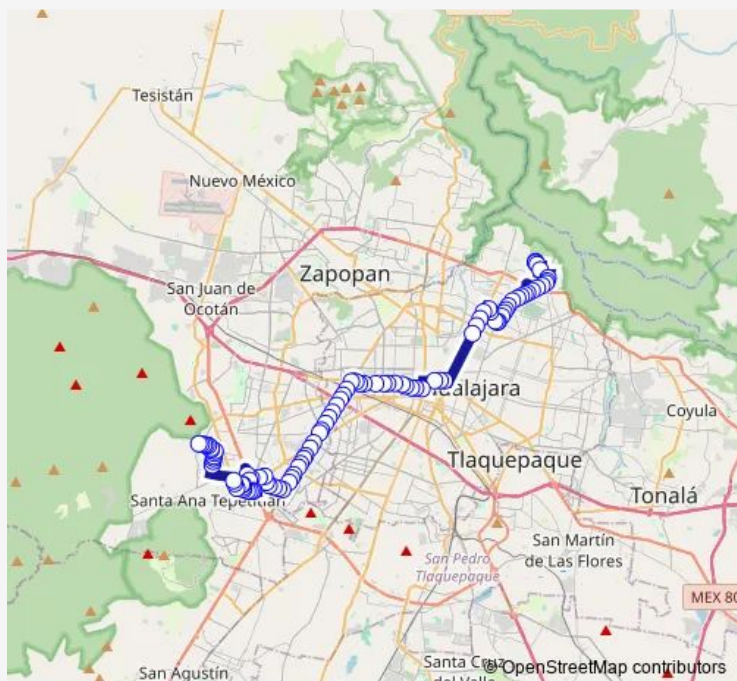

Bus C124 Troncal C124 - 258d

[Go to website](#)

Direction

Nogal — San Ignacio

92 stops

[Open route schedule](#)

- Nogal
- Calle Pirul
- Calle Araucarias
- Calle Pirul
- Pirul
- Cedro
- Puerto Peñasco
- Puerto Manzanillo
- Puerto Tampico
- Puerto Ensenada
- Puerto Vallarta
- Puerto Chamela
- Mercurio
- Privada Mariano Otero
- Avenida Tepeyac
- Avenida Tepeyac
- De La Amistad
- Tlalpan
- Tlalpan
- Playitas
- 5 de Mayo

Route schedule

Nogal — San Ignacio

Monday	04:42
Tuesday	04:42
Wednesday	04:42
Thursday	04:42
Friday	04:42
Saturday	04:47
Sunday	04:47

Route info

Direction: Nogal

Stops: 92

Trip Duration: 2 hour 5 min

C124 — Troncal C124 - 258d

Avenida Adolfo López Mateos Sur

Avenida Adolfo López Mateos Sur

Avenida Adolfo López Mateos Sur

Avenida Adolfo López Mateos Sur

Avenida Adolfo López Mateos Sur

Morelia-Guadalajara

Morelia-Guadalajara

Av. Lapizlazuli

Axayacatl

Chimalhuacan

Tezozomoc

Avenida Adolfo López Mateos Sur

Avenida Adolfo López Mateos Sur

Avenida Adolfo López Mateos Sur

Avenida Adolfo López Mateos Sur

Avenida Adolfo López Mateos Sur