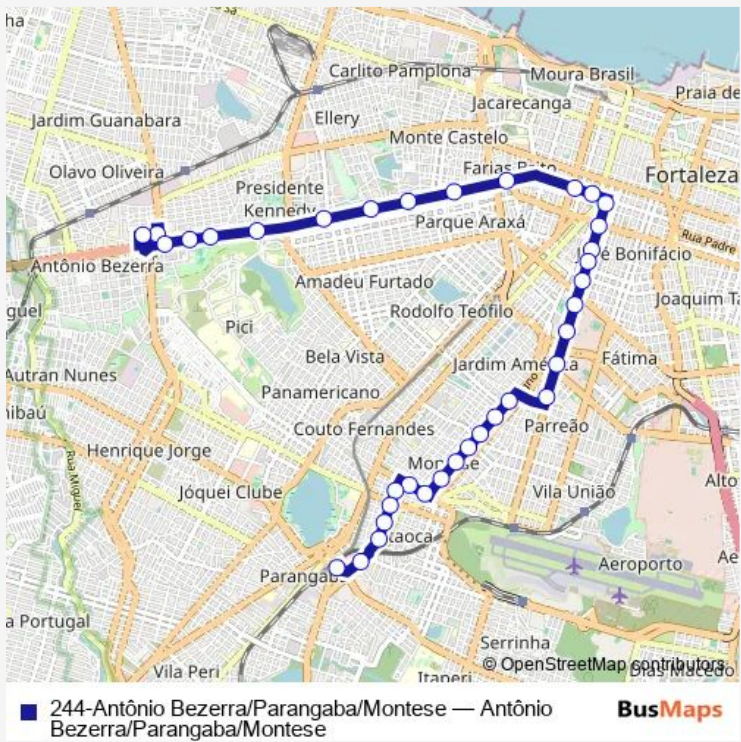

Route schedule

Praça Terminal Parangaba, Sn — Praça Terminal Antonio Bezerra, Sn

Monday	05:20-22:13
Tuesday	05:20-22:13
Wednesday	05:20-22:13
Thursday	05:20-22:13
Friday	05:20-22:13
Saturday	—
Sunday	—

Route info

Direction: Praça Terminal Parangaba, Sn

Stops: 35

Trip Duration: 0 hour 56 min

RUA BAR RIO Branco, 2928

RUA BAR RIO Branco, 2732

RUA BAR RIO Branco, Sn

RUA Domingos Olimpio, 1275

RUA Domingos Olimpio, 1800

Bezerra DE Menezes, 267

Avenida Bezerra DE Menezes, 887

Avenida Bezerra DE Menezes, 1391

Bezerra DE Menezes, 2018

Estação North Shopping, 2461

Avenida Mister Hull, Sn

Avenida Mister Hull, 3210

Avenida Mister Hull, Sn

Direction: Praça Terminal Antonio Bezerra, Sn

Stops: 36

Trip Duration: 0 hour 54 min

RUA Alberto Magno, 541

RUA Alberto Magno, 760

RUA Alberto Magno, 1012

RUA Alberto Magno, 1369

RUA BAR Sobral, 712