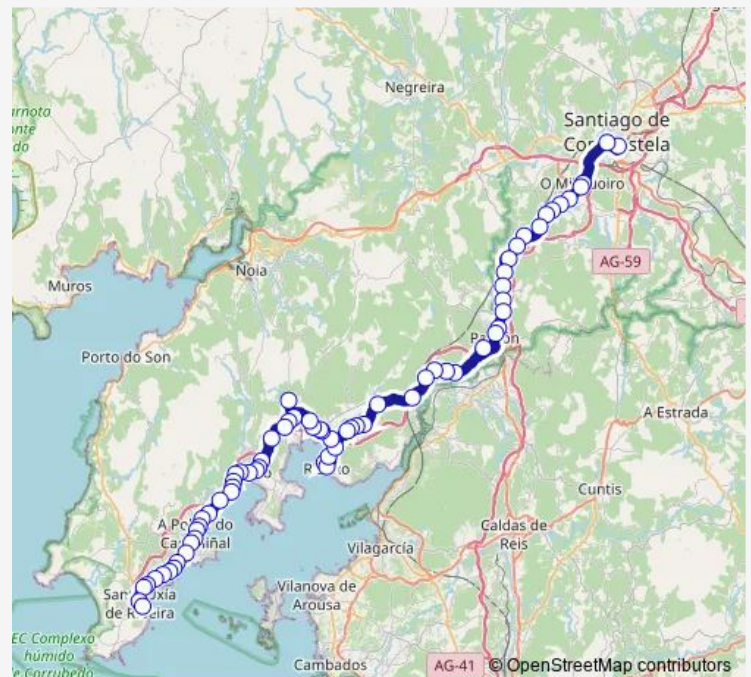

Escarabotiño

Madalena

Fonte do Sequelo

Route schedule

Ribeira E.A. — Santiago E.I.

Monday 11:00-20:00

Tuesday 11:00-20:00

Wednesday 11:00-20:00

Thursday —

Friday 11:00-20:00

Saturday 10:00-18:00

Sunday 10:00-18:00

Route info

Direction: Ribeira E.A.

Stops: 69

Trip Duration: 1 hour 46 min

XG847011 — Santiago E.I.-Lestrobe-Bures-Ribeira E.A.

Goiáns

Boiro (Parking Día)

Boiro

Boiro (O Chono)

Boiro Gasolineira

Boiro (Vilariño)

Cespón

Direction: Santiago E.I.

Stops: 69

Trip Duration: 1 hour 46 min

Rianxo (A Devesa)

Asados (Igrexa)

Asados (centro)

Santa Lucía

Rianxo