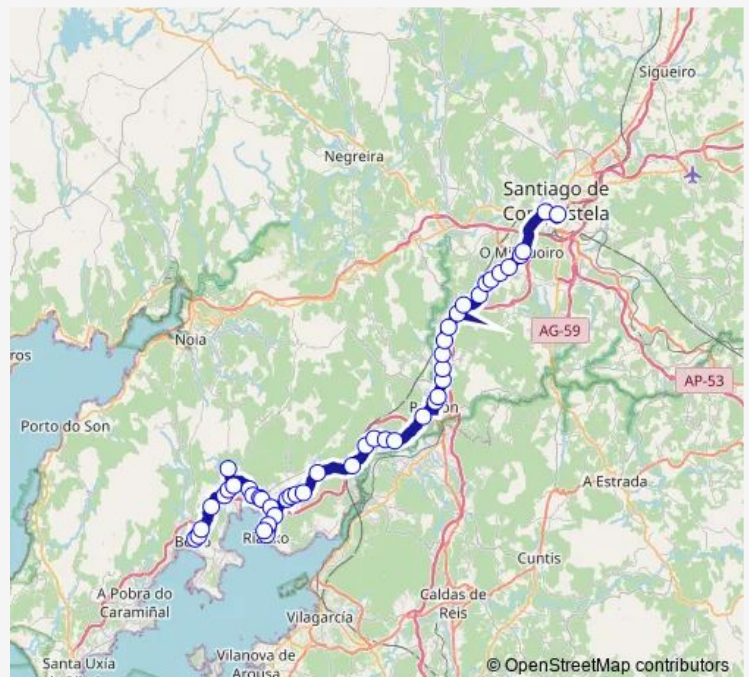

Direction

Boiro — Santiago E.I.

46 stops

[Open route schedule](#)

- Boiro
- Boiro (O Chono)
- Boiro Gasolineira
- Boiro (Vilariño)
- Cespón
- Ponte de Brea
- Casa do Demo
- Beluso
- Taragoña Gasolineira
- Taragoña 2
- Taragoña
- Muños
- Rianxo (Ponte de Té)
- Pazos
- Rianxiño
- Rianxo 2
- Rianxo
- Santa Lucía
- Asados (centro)
- Asados (Igrexa)
- Rianxo (A Devesa)

Route schedule

Boiro — Santiago E.I.

Monday	06:30
Tuesday	—
Wednesday	06:30
Thursday	—
Friday	06:30
Saturday	—
Sunday	—

Route info

Direction: Boiro

Stops: 46

Trip Duration: 1 hour 19 min

Bures