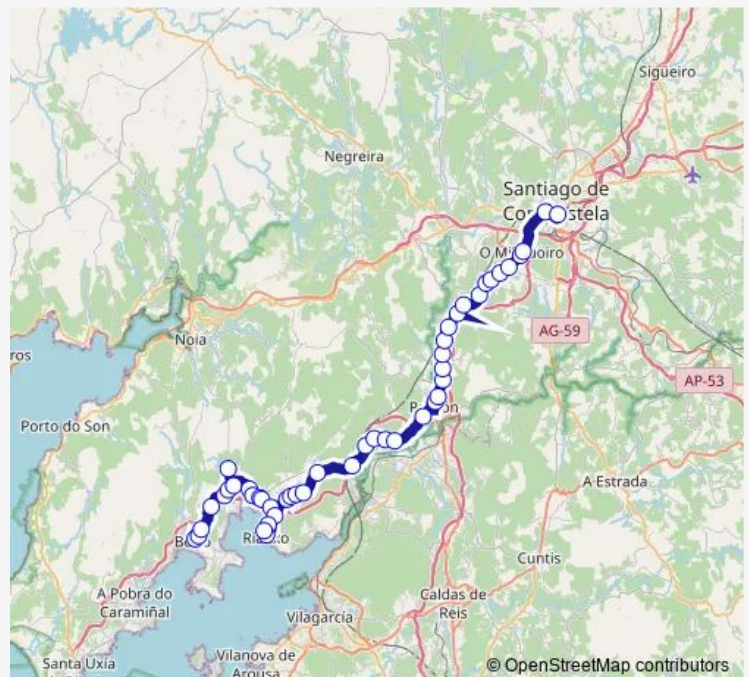

### Direction

Boiro — Santiago E.I.

46 stops

[Open route schedule](#)

- Boiro
- Boiro (O Chono)
- Boiro Gasolineira
- Boiro (Vilariño)
- Cespón
- Ponte de Brea
- Casa do Demo
- Beluso
- Taragoña Gasolineira
- Taragoña 2
- Taragoña
- Muíños
- Rianxo (Ponte de Té)
- Pazos
- Rianxiño
- Rianxo 2
- Rianxo
- Santa Lucía
- Asados (centro)
- Asados (Igrexa)
- Rianxo (A Devesa)

### Route schedule

Boiro — Santiago E.I.

Monday	06:30
Tuesday	—
Wednesday	06:30
Thursday	—
Friday	06:30
Saturday	—
Sunday	—

### Route info

Direction: Boiro

Stops: 46

Trip Duration: 1 hour 19 min

Xg847011 — Santiago E.I.-Lestrobe-Bures-Boiro

Bures

Bexo

Imo