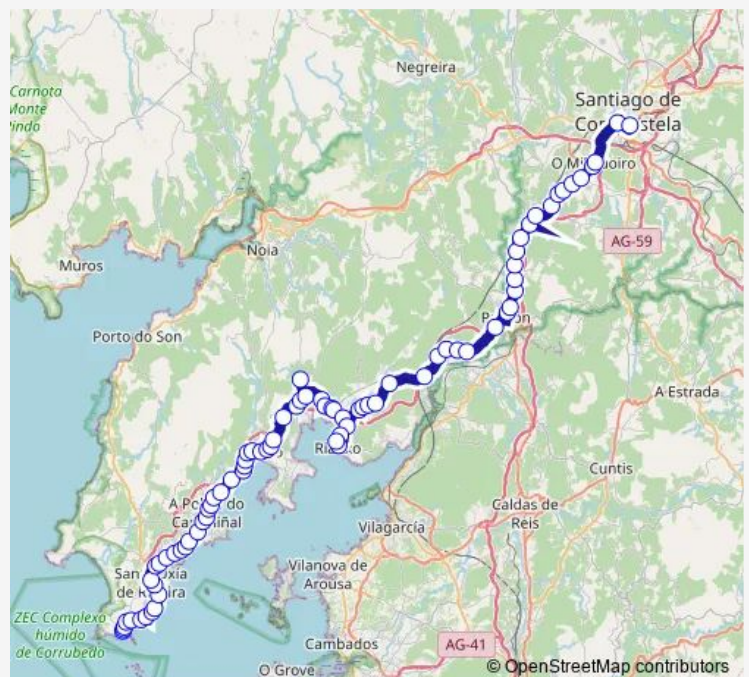

Thursday —

Friday —

Saturday 20:00

Sunday 20:00

Route info

Direction: Aguiño (Centro Médico)

Stops: 79

Trip Duration: 2 hour 0 min

XG847011 — Santiago E.I.-Lestrobe-Bures-Aguiño (centro médico)

A Pobra (Venecia)

A Pobra (Centro)

A Pobra Do Caramiñal E.A.

A Ponte (Pobra)

Angustia

Ribeiriña

Escarabote