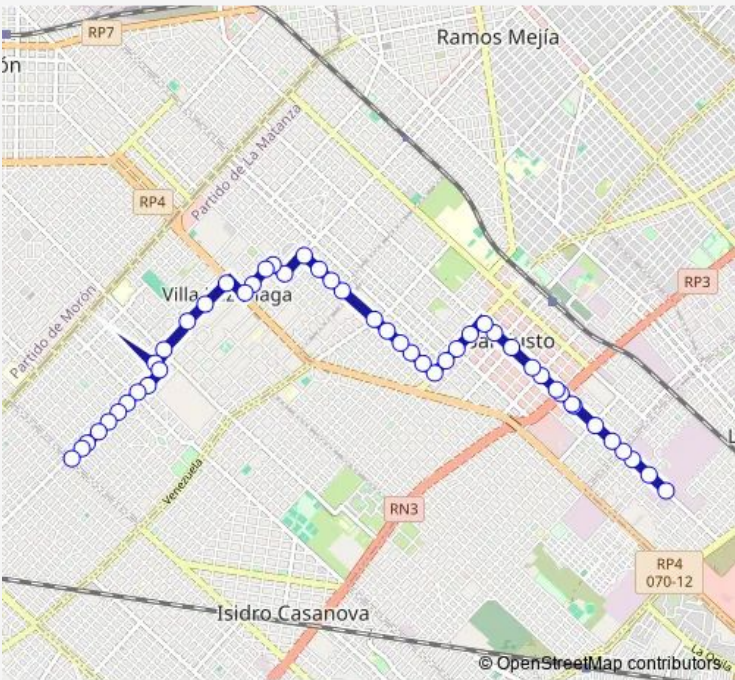

Bus 624D Jmlmtz624

Go to website

**Direction**  
 ASAMBLEA — Bermúdez 6149-6199  
 48 stops  
[Open route schedule](#)

- ASAMBLEA
- AV. DR. Ignacio Arieta 4629-4649
- Avenida Doctor Ignacio Arieta 4400-4498
- Avenida Doctor Ignacio Arieta 4232
- Avenida Doctor Ignacio Arieta 4100-4198
- AVENIDA DOCTOR IGNACIO ARIETA 3900-3998
- AV. DR. Ignacio Arieta 3710
- AVENIDA DOCTOR IGNACIO ARIETA 3699-3767
- Metrobus Doctor Ignacio Arieta
- AVENIDA DOCTOR IGNACIO ARIETA 3600-3628
- AV. DR. IGNACIO ARIETA 3400
- Avenida Doctor Ignacio Arieta 3300-3398
- Avenida Doctor Ignacio Arieta 3000-3098
- Avenida Doctor Ignacio Arieta 2920
- AVENIDA DOCTOR IGNACIO ARIETA 2844
- Avenida Presidente Doctor Arturo U. Illia 2635
- Avenida Presidente Doctor Arturo U. Illia 2889
- AVENIDA PRESIDENTE DOCTOR ARTURO U. ILLIA 2999-309
- Presidente Doctor Arturo U. Illia 3199-3299
- Carrasco 2726
- Carrasco 2500-2548

Route schedule  
 ASAMBLEA — Bermúdez 6149-6199

Monday	05:00-23:40
Tuesday	05:00-23:40
Wednesday	05:00-23:40
Thursday	05:00-23:40
Friday	05:00-23:40
Saturday	05:00-23:40
Sunday	05:00-23:40

Route info  
 Direction: ASAMBLEA  
 Stops: 48  
 Trip Duration: 0 hour 43 min

624D — Jmlmtz624 **BusMaps**

VIA Carrasco 2350-2398

Carrasco 2318

Venezuela 3285

Carrasco 1800-1898

Carrasco 1520

Carrasco 1400-1498

Carrasco 1202-1256

América 3455

Thames 1000-1098

Miguel Cane 3527-3599

Miguel Cane 3751

MIGUEL CANE 3799-3899

Carabobo 3900-3998

Carabobo 4183-4199

CARABOBO 4199-4399